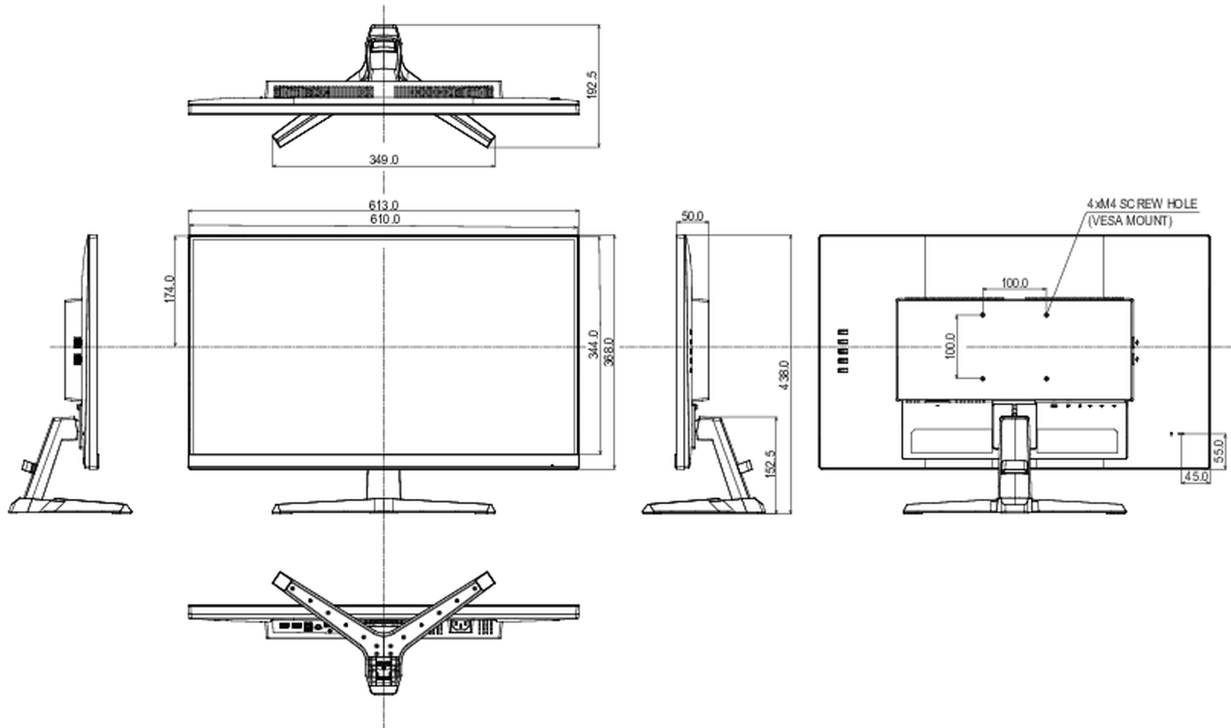

Kábelek

áramellátás, USB, HDMI, DP

Egyéb

gyors üzembe helyezési útmutató, biztonsági útmutató

06 ENERGIAGAZDÁLKODÁS

Tápegység

belső

Áramellátás

AC 100 - 240V, 50/60Hz

Energiafogyasztás

21W jellemző, 0.5W készenlét, 0.3W kikapcsolva

Áramfogyasztás

0.5W készenlét

07 FENNTARTHATÓSÁG

Előírások

CE, TÜV-Bauart, EAC, PSE, RoHS támogatás, ErP, WEEE, VCCI, HATÓTÁVOLSÁG, UKCA, Eyesafe 2.0

Energiahatékonysági osztály ((EU) 2017/1369 rendelet)

E

REACH SVHC

0,1% felett: Vezet

08 MÉRETEK / SÚLY

Termék méretei Sz x H x M

613 x 438 x 192.5mm

Doboz méretei Sz x H x M

690 x 432 x 140mm

Súly (doboz nélkül)

4.4kg

Súly (dobozsal)

6.1kg

EAN kód

4948570123995