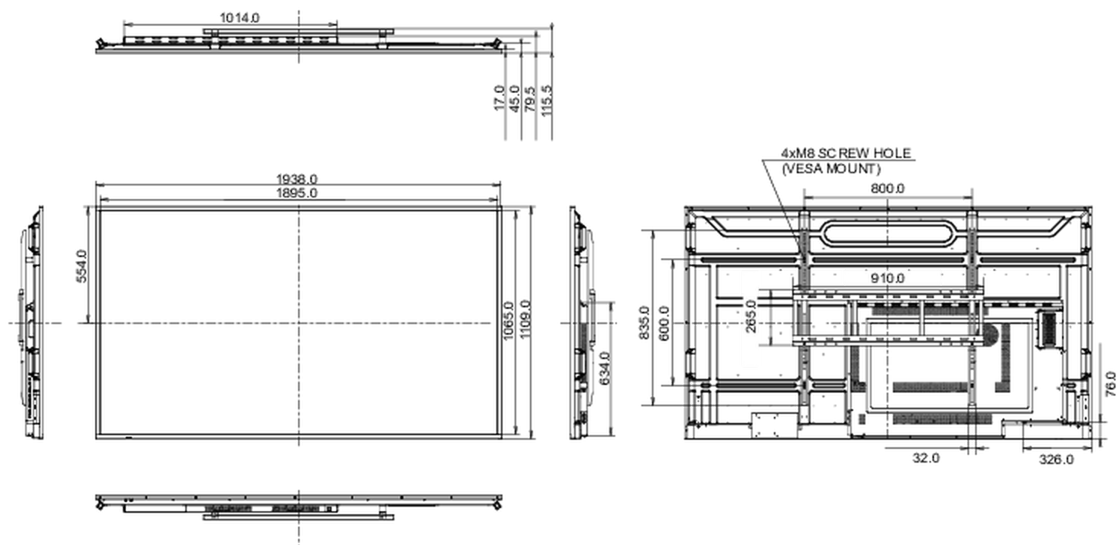

09 РАЗМЕР / ВЕС

Размер продукта Ш x В x Г 1937.8 x 1108.8 x 79.6мм

Размер коробки Ш x В x Г 2125 x 1275 x 275мм

Вес (без упаковки) 55.2кг

Вес (с упаковкой) 73.7кг

EAN код 4948570124916

Все товарные знаки и торговые марки являются собственностью их владельцев и они защищены. Ошибки и изменения допускаются. Спецификации могут быть изменены без уведомления. Все LCD мониторы соответствуют стандарту ISO-9241-307:2008 по политике битых пикселей.