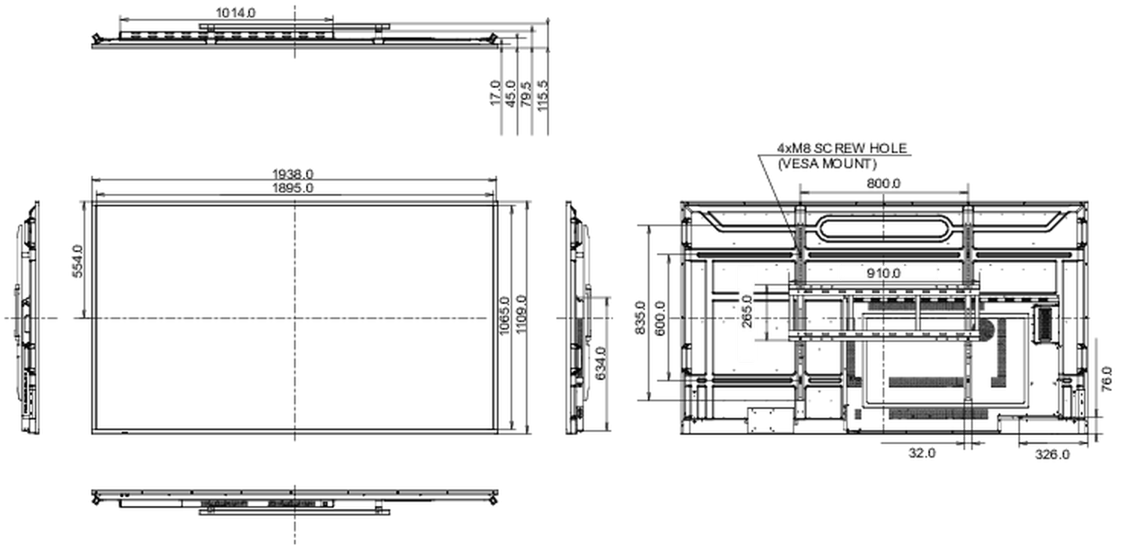

07 GÜÇ YÖNETİMİ

Güç Kaynağı	AC 100 - 240V, 50/60Hz
Güç Tüketimi	145W tipik, 0.5W stand by, 0.3W off mode

08 ÖLÇÜLER / AĞIRLIK

Ürün boyutları G x Y x D	1937.8 x 1108.8 x 79.6mm
Kutu boyutları G x Y x D	2125 x 1275 x 275mm
Ağırlık (kutu hariç)	55.2kg
Ağırlık (kutu ile birlikte)	73.7kg
EAN kodu	4948570124916