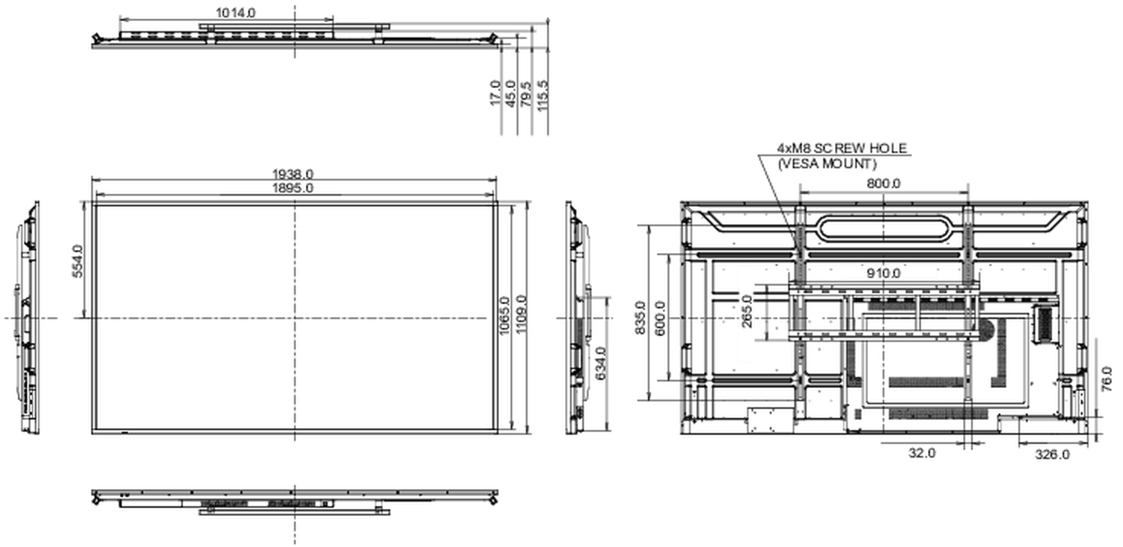

All trademarks and registered trademarks acknowledged. E & O E. Specification subject to change without notice. All LCD's comply with ISO-9241-307:2008 in connection with pixel defects.

© IYAMA CORPORATION. ALL RIGHTS RESERVED