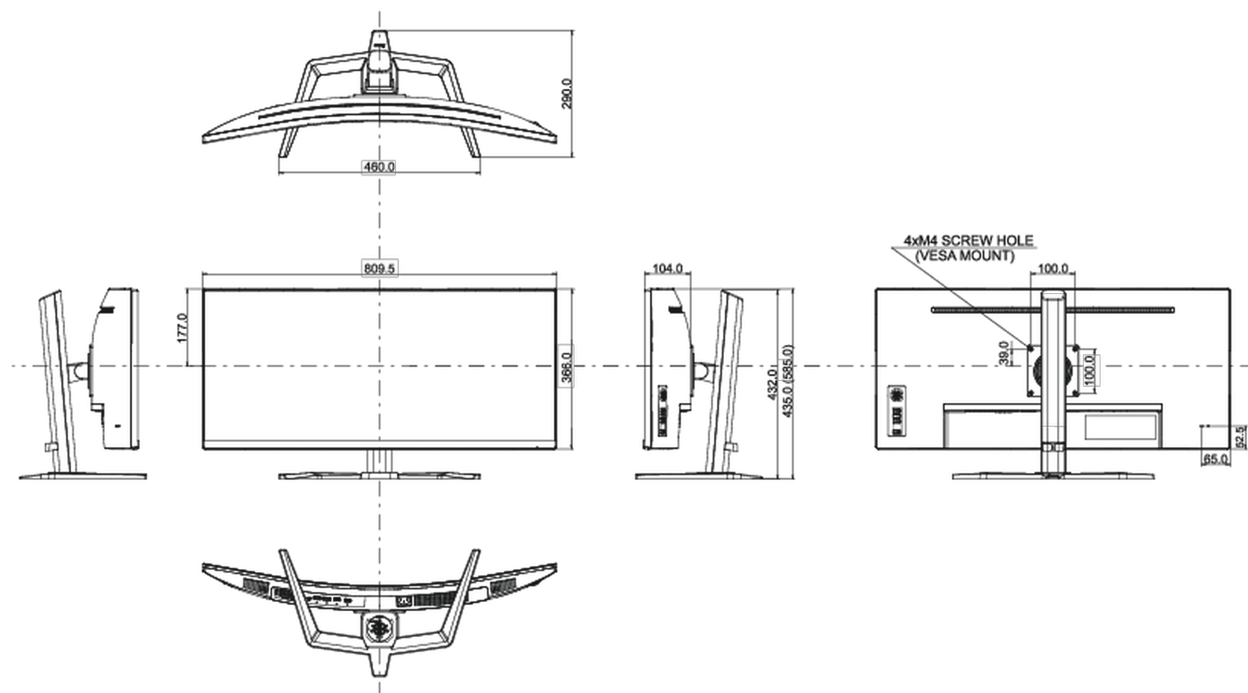

04 МЕХАНИЧЕСКИЕ ХАРАКТЕРИСТИКИ

Эргономика	высота, наклон
Настройка высоты (HAS)	150мм
Угол наклона экрана	23° вверх; 5° вниз
Крепление VESA	100 x 100мм

05 6.АКЦЕССУАРЫ

Кабели	Питание (1.8m), USB (1.8m), HDMI (1.8m), DP
Прочее	Краткое руководство по началу работы, Руководство по безопасности

08 РАЗМЕР / ВЕС

Размер продукта Ш x В x Г	809.5 x 435 (585) x 290мм
Размер коробки Ш x В x Г	900 x 480 x 236мм
Вес (без упаковки)	9.4кг
Weight (without stand)	6.7кг
Вес (с упаковкой)	12.4кг
EAN код	4948570124251