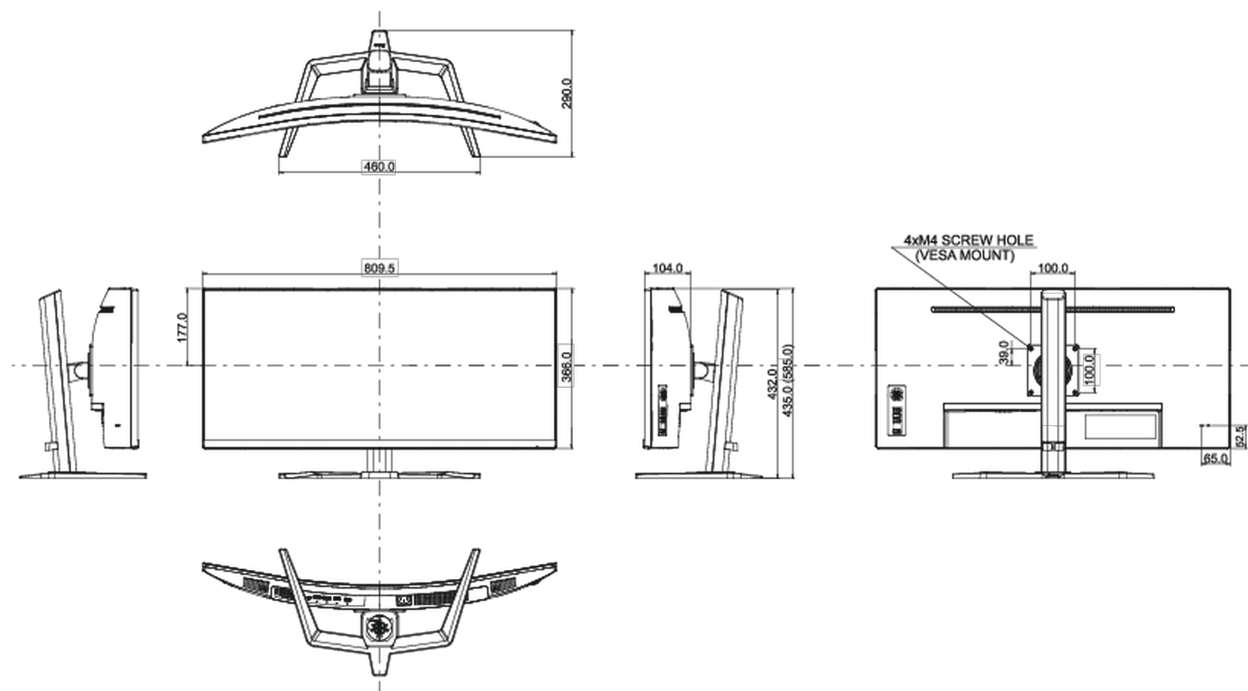

Standard VESA

100 x 100mm

05 AKCESORIA W ZESTAWIE

Kable

zasilający (1.8m), USB (1.8m), HDMI (1.8m), DP

Pozostałe

skrótowa instrukcja obsługi, instrukcja bezpieczeństwa

06 ZARZĄDZANIE ENERGIĄ

Zasilacz

wewnętrzny

Zasilanie

AC 100 - 240V, 50/60Hz

Zużycie energii

54W typowo, 0.5W stand by, 0.3W off mode

07 ZRÓWNOWAŻONY ROZWÓJ

Certyfikaty

CE, TÜV-Bauart, EAC, PSE, RoHS support, ErP, WEEE, VCCI, REACH, UKCA

Klasa efektywności energetycznej
(Regulation (EU) 2017/1369)

G

REACH SVHC

powyżej 0.1% ołowiu

08 WYMIARY / WAGA

Wymiary produktu szer. x wys. x gł.

809.5 x 435 (585) x 290mm

Wymiary pudła szer. x wys. x gł.

900 x 480 x 236mm

Waga (bez pudła)

9.4kg

Waga (bez stopy)

6.7kg

Waga (z pudłem)

12.4kg

Kod EAN

4948570124251