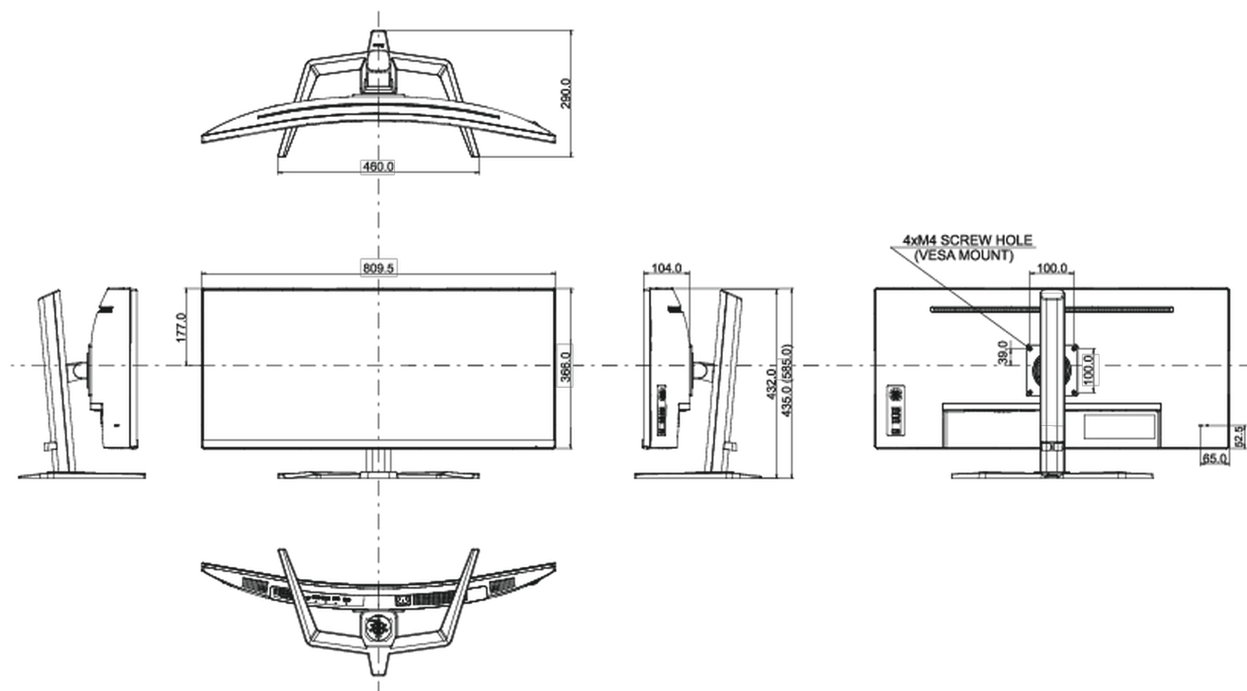

G

REACH SVHC

powyżej 0.1% ołowiu

08 WYMIARY / WAGA

Wymiary produktu szer. x wys. x gł.

809.5 x 435 (585) x 290mm

Wymiary pudła szer. x wys. x gł.

900 x 480 x 236mm

Waga (bez pudła)

9.4kg

Waga (bez stopy)

6.7kg

Waga (z pudłem)

12.4kg

Kod EAN

4948570124251