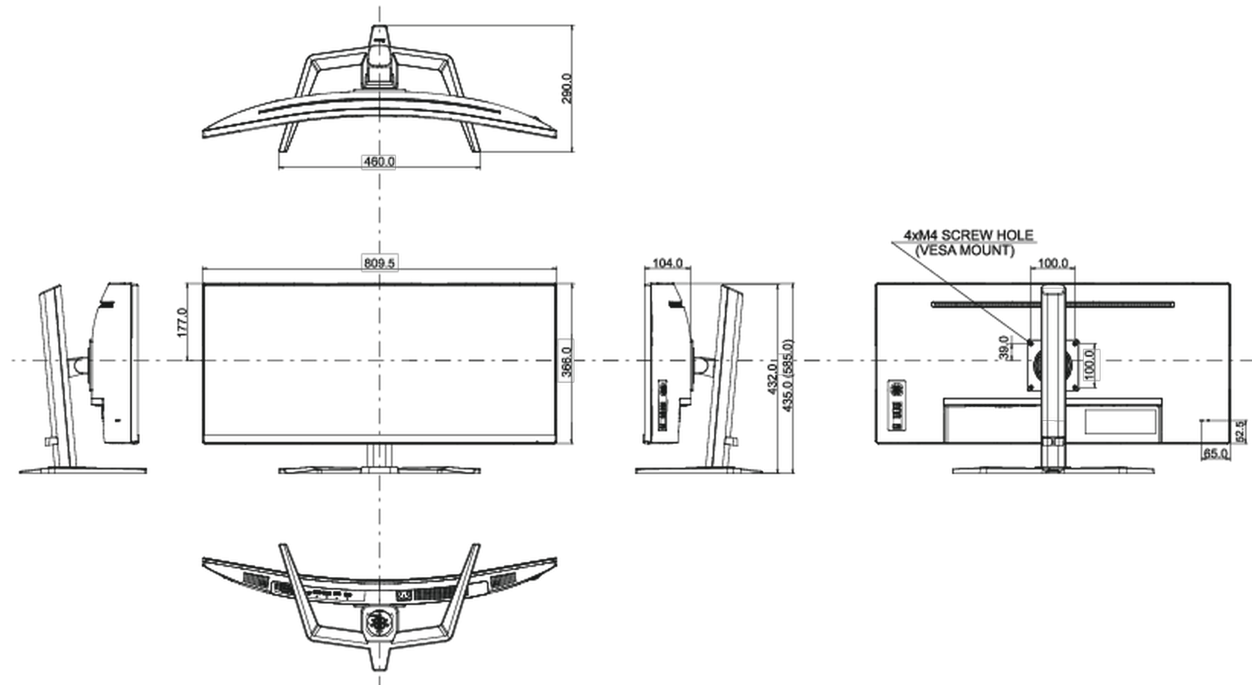

04 MECHANISME

Positieaanpassingen	hoogte, kantelen
Hoogte-instelling	150mm
Kantelhoek	23° omhoog; 5° omlaag
VESA montage	100 x 100mm

05 INBEGREPEN ACCESSOIRES

Kabels	Stroom (1.8m), USB (1.8m), HDMI (1.8m), DP
--------	--

meer dan 0.1%: Lood

08 AFMETINGEN / GEWICHT

Product afmetingen B x H x D

809.5 x 435 (585) x 290mm

Doos afmetingen B x H x D

900 x 480 x 236mm

Gewicht (zonder doos)

9.4kg

Gewicht (zonder voet)

6.7kg

Gewicht (inclusief doos)

12.4kg

EAN code

4948570124251

Alle handelsmerken zijn geregistreerd. Gegevens onder voorbehoud van zetfouten. Specificaties kunnen vooraf en zonder opgave van reden gewijzigd worden. Alle LCD-panelen vallen onder ISO-9241-307:2008 inzake pixelfouten.