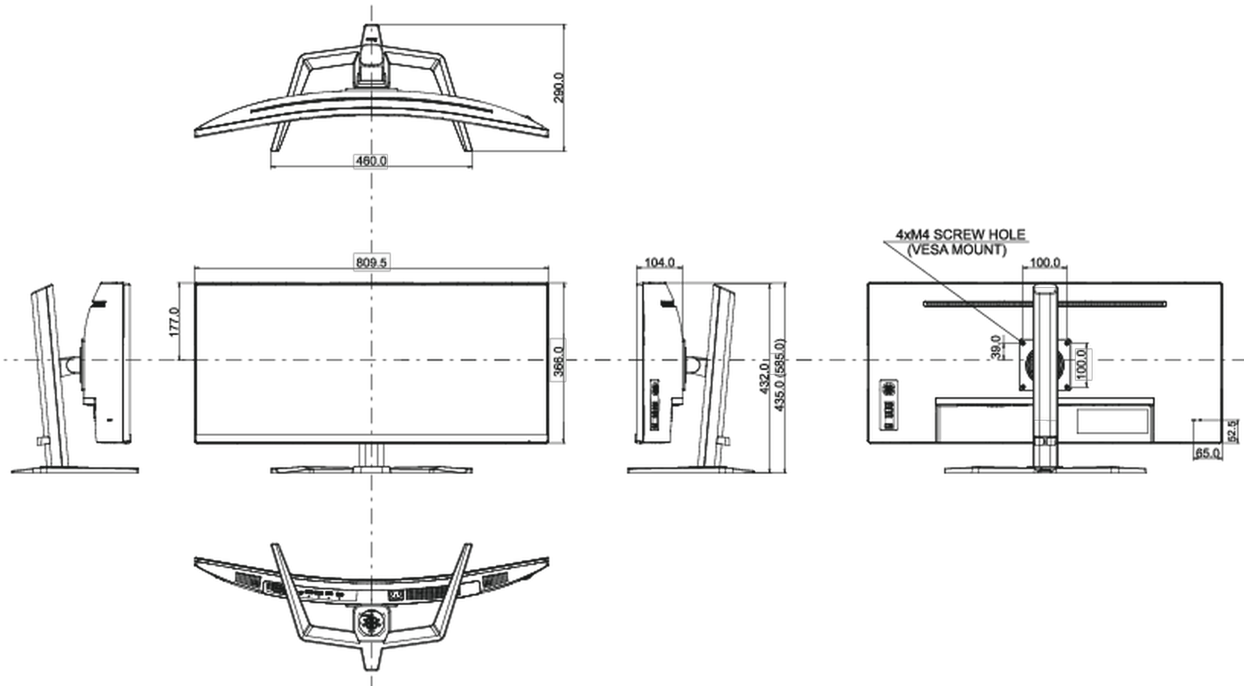

## 01 KIJELZŐ JELLEMZŐI

Átló	34", 86.4cm
Panel	VA , matt felület
Hajlított	1500R
Natív felbontás	3440 x 1440 @180Hz (4.9 megapixel UWQHD, DisplayPort)
Képarány	21:9
Fényerő	500 cd/m <sup>2</sup>
Statikus kontraszt	4000:1
Speciális kontraszt	80M:1
Válaszidő (MPRT)	0.3ms
Látótér	horizontális/vertikális: 178°/178°, jobb/bal: 89°/89°, fel/le: 89°/89°
Szín támogatás	16.7mln 8bit
Horizontális szinkronizálás	48 - 180kHz
Látható terület Sz x M	797.22 x 333.72mm, 31.4 x 13.1"
Pixel magasság	0.232mm
Szín	matt, fekete

## 08 MÉRETEK / SÚLY

Termék méretei Sz x H x M	809.5 x 435 (585) x 290mm
Doboz méretei Sz x H x M	900 x 480 x 236mm
Súly (doboz nélkül)	9.4kg
Weight (without stand)	6.7kg
Súly (dobozzal)	12.4kg
EAN kód	4948570124251