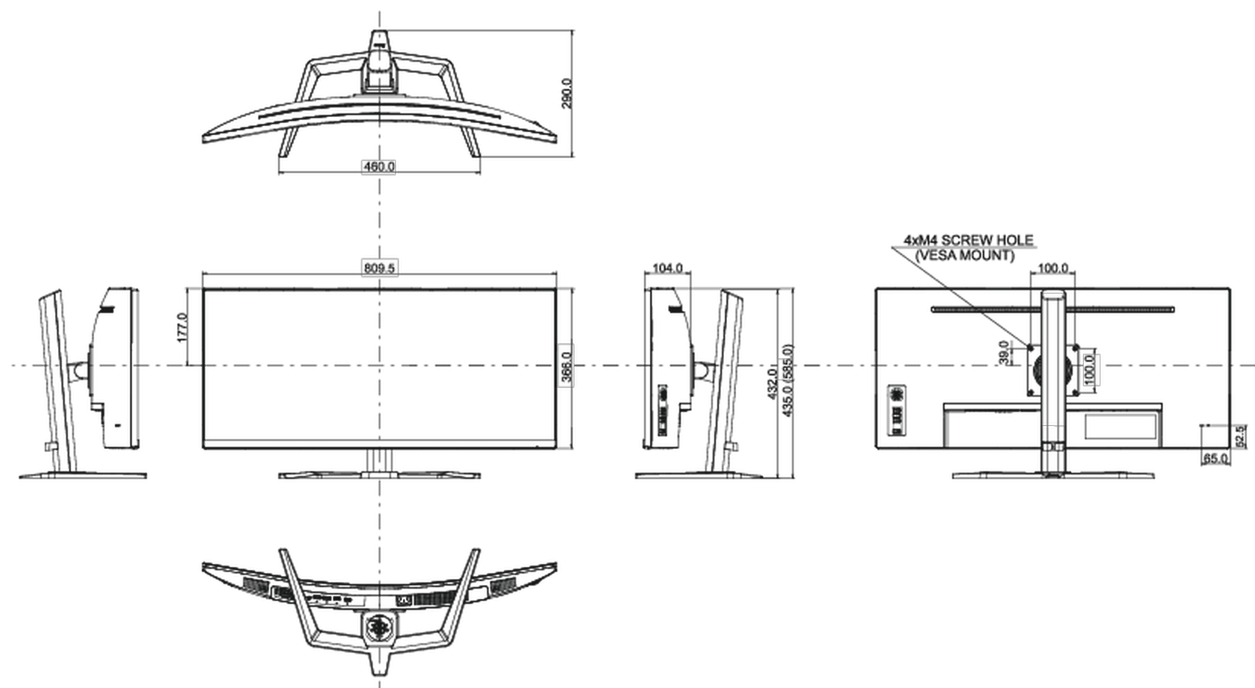

Montage VESA

100 x 100mm

05 ACCESSOIRES INCLUS

Câbles

câble d'alimentation (1.8m), USB (1.8m), HDMI (1.8m), DP

Autres

guide démarrage rapide, guide de sécurité

06 GESTION DE L'ÉNERGIE

Bloc d'alimentation

interne

Alimentation

AC 100 - 240V, 50/60Hz

Gestion d'alimentation

54W typique, 0.5W en veille, 0.3W éteint

07 NORMES

Certifications

CE, TÜV-Bauart, EAC, PSE, RoHS support, ErP, WEEE, VCCI, REACH, UKCA

Classe d'efficacité énergétique (Regulation (EU) 2017/1369)

G

REACH SVHC

au dessus de 0.1% de plomb

08 DIMENSIONS / POIDS

Dimensions produit L x H x P

809.5 x 435 (585) x 290mm

Dimensions de la boîte L x H x P

900 x 480 x 236mm

Poids (sans boîte)

9.4kg

Poids (sans support)

6.7kg

Poids (avec boîte)

12.4kg

Code EAN

4948570124251