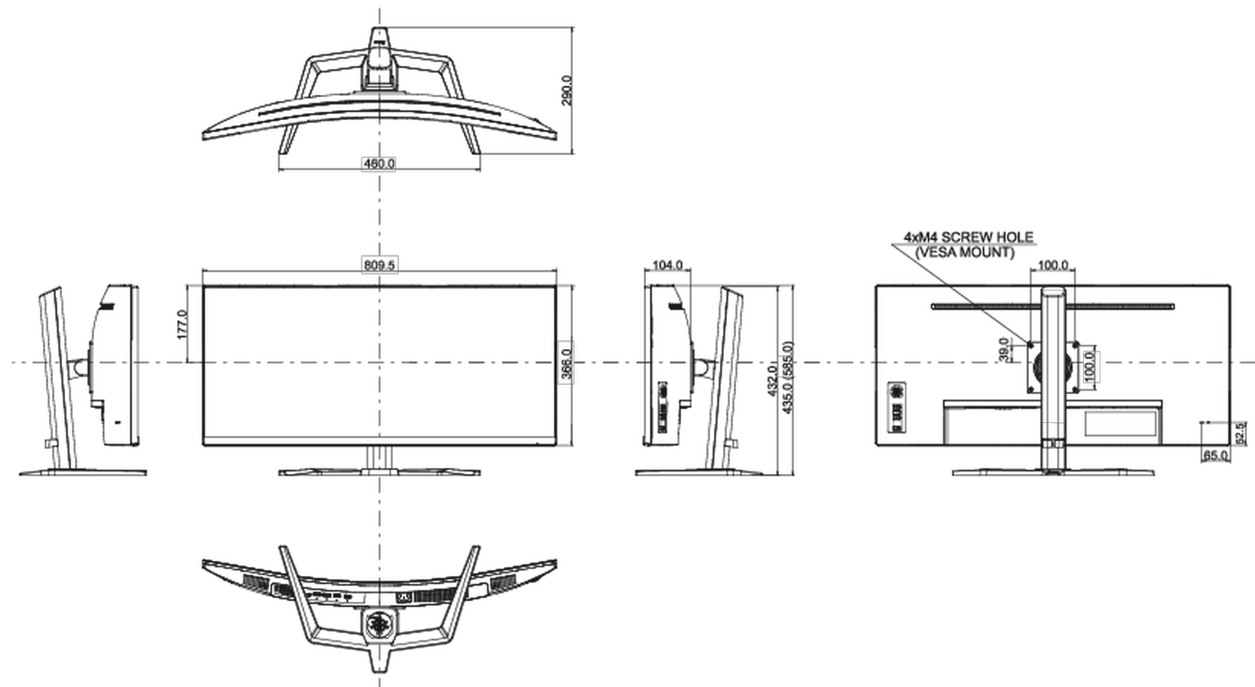

04 MECHANISME

Positieaanpassingen	hoogte, kantelen
Hoogte-instelling	150mm
Kantelhoek	23° omhoog; 5° omlaag
VESA montage	100 x 100mm

05 INBEGREPEN ACCESSOIRES

Kabels	Stroom (1.8m), USB (1.8m), HDMI (1.8m), DP
--------	--

meer dan 0.1%: Lood

08 AFMETINGEN / GEWICHT

Product afmetingen B x H x D

809.5 x 435 (585) x 290mm

Doos afmetingen B x H x D

900 x 480 x 236mm

Gewicht (zonder doos)

9.4kg

Gewicht (zonder voet)

6.7kg

Gewicht (inclusief doos)

12.4kg

EAN code

4948570124251

Alle handelsmerken zijn geregistreerd. Gegevens onder voorbehoud van zetfouten. Specificaties kunnen vooraf en zonder opgave van reden gewijzigd worden. Alle LCD-panelen vallen onder ISO-9241-307:2008 inzake pixelfouten.