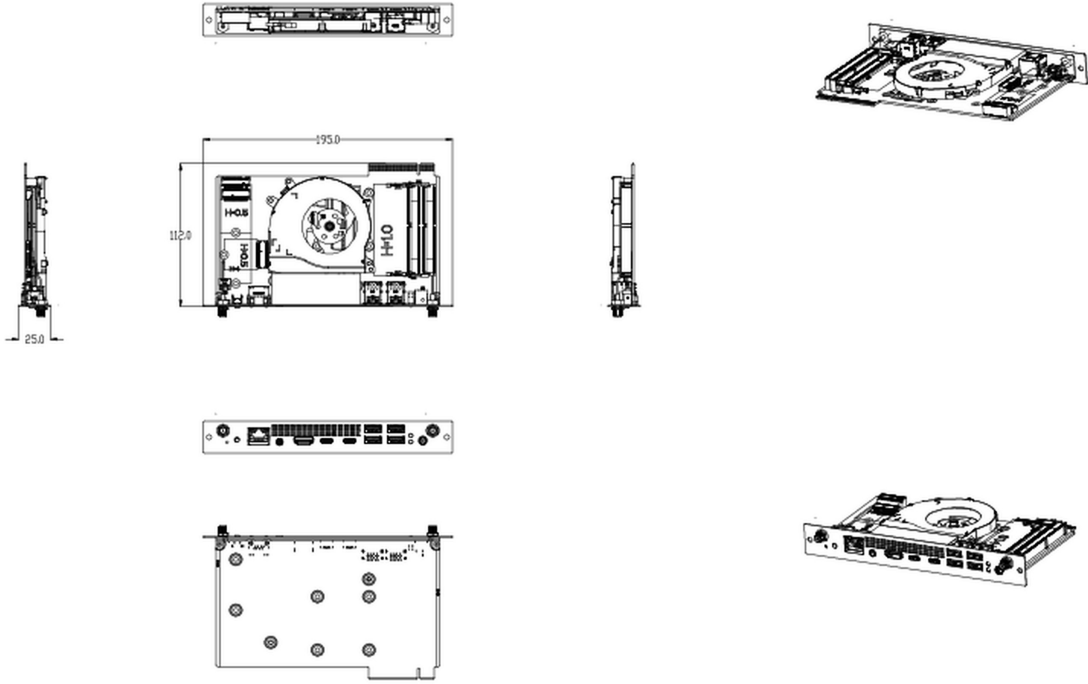

04 ÖLÇÜLER / AĞIRLIK

Ürün boyutları U x G x Y 195 x 110 x 25mm

Ağırlık (kutu hariç) 0.4kg

Ağırlık (kutu ile birlikte) 0.61kg

EAN kodu 4948570033348

SDM31201BC-1L

05 ÇEVRE KOŞULLARI

Çalışma sıcaklığı aralığı minus 5°C - 45°C

Çalışma nemi 5% - 95%

Depolama sıcaklığı aralığı - 20°C - 60°C

Depolama nemi 5% - 95%

All trademarks and registered trademarks acknowledged. E & O E. Specification subject to change without notice. All LCD's comply with ISO-9241-307:2008 in connection with pixel defects.

© IIYAMA CORPORATION. ALL RIGHTS RESERVED