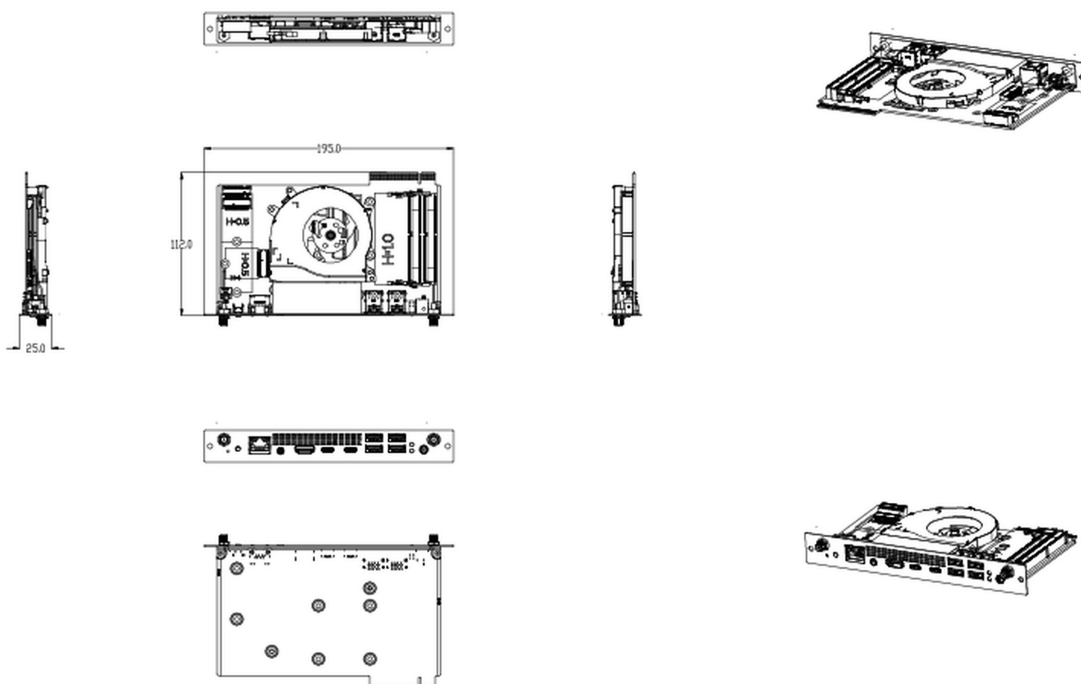

04 DIMENZIJE / TEŽINA

Dimenzije proizvoda D x Š x V 195 x 110 x 25mm

Težina (bez kutije) 0.4kg

Težina (sa kutijom) 0.61kg

EAN kod 4948570033348

SDM31201BC-1L

05 USLOVI ŽIVOTNE SREDINE

Opseg radne temperature minus 5°C - 45°C

Vlažnost vazduha (u radu) 5% - 95%

Raspon temperature skladištenja - 20°C - 60°C

Vlažnost vazduha (skladištenje) 5% - 95%

All trademarks and registered trademarks acknowledged. E & O E. Specification subject to change without notice. All LCD's comply with ISO-9241-307:2008 in connection with pixel defects.

© IIYAMA CORPORATION. ALL RIGHTS RESERVED