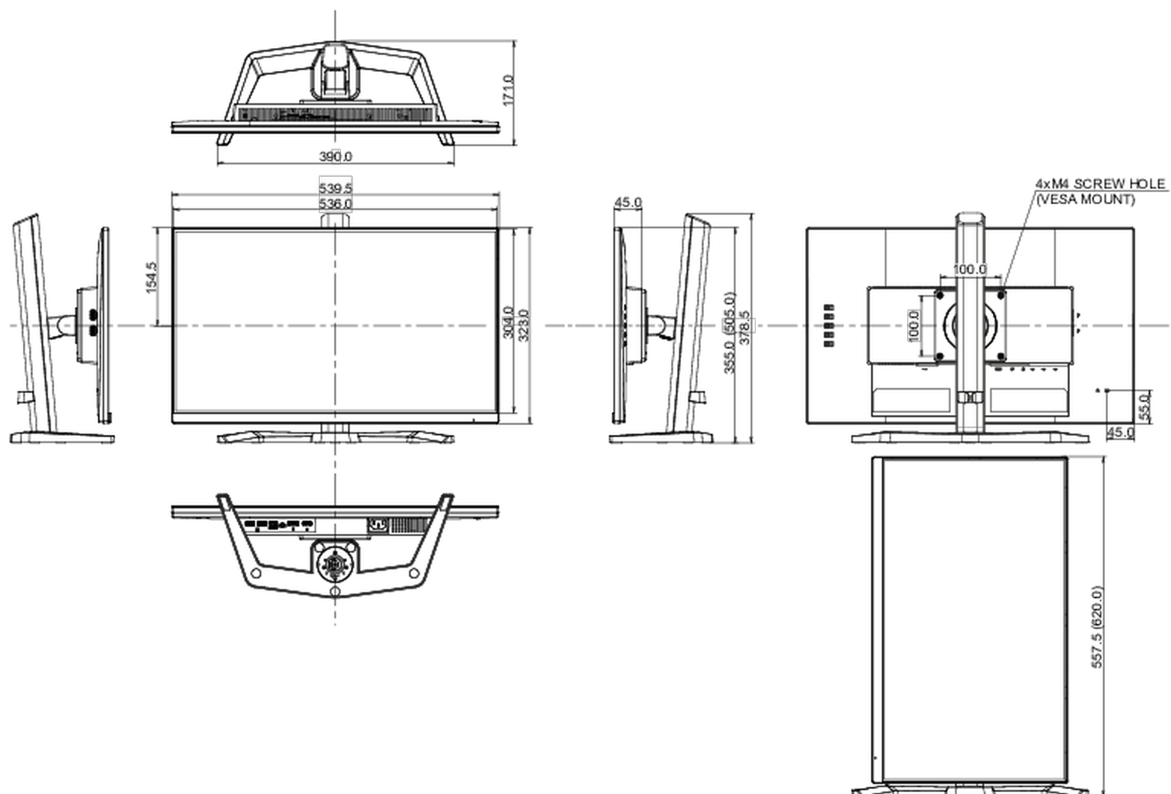

Крепления для кабелей

да

05 6. АКСЕССУАРЫ

Кабели

Питание, USB, HDMI, DP

Прочее

Краткое руководство по началу работы, Руководство по безопасности

06 POWER-MANAGEMENT

Блок питания

внутренний

Питание

AC 100 - 240V, 50/60Гц

Потребляемая мощность

18W стандарт, 0.5W ожидание, 0.3W отключено

07 СТАНДАРТЫ

Сертификаты

CE, TÜV-Bauart, EAC, PSE, RoHS support, ErP, WEEE, VCCI, REACH, UKCA, Eyesafe 2.0

REACH SVHC

свинца, превышает 0.1%

08 РАЗМЕР / ВЕС

Размер продукта Ш x В x Г

539.5 x 505 x 171мм

Размер коробки Ш x В x Г

610 x 398 x 157мм

Вес (без упаковки)

4.5кг

Вес (с упаковкой)

6.3кг

EAN код

4948570123933