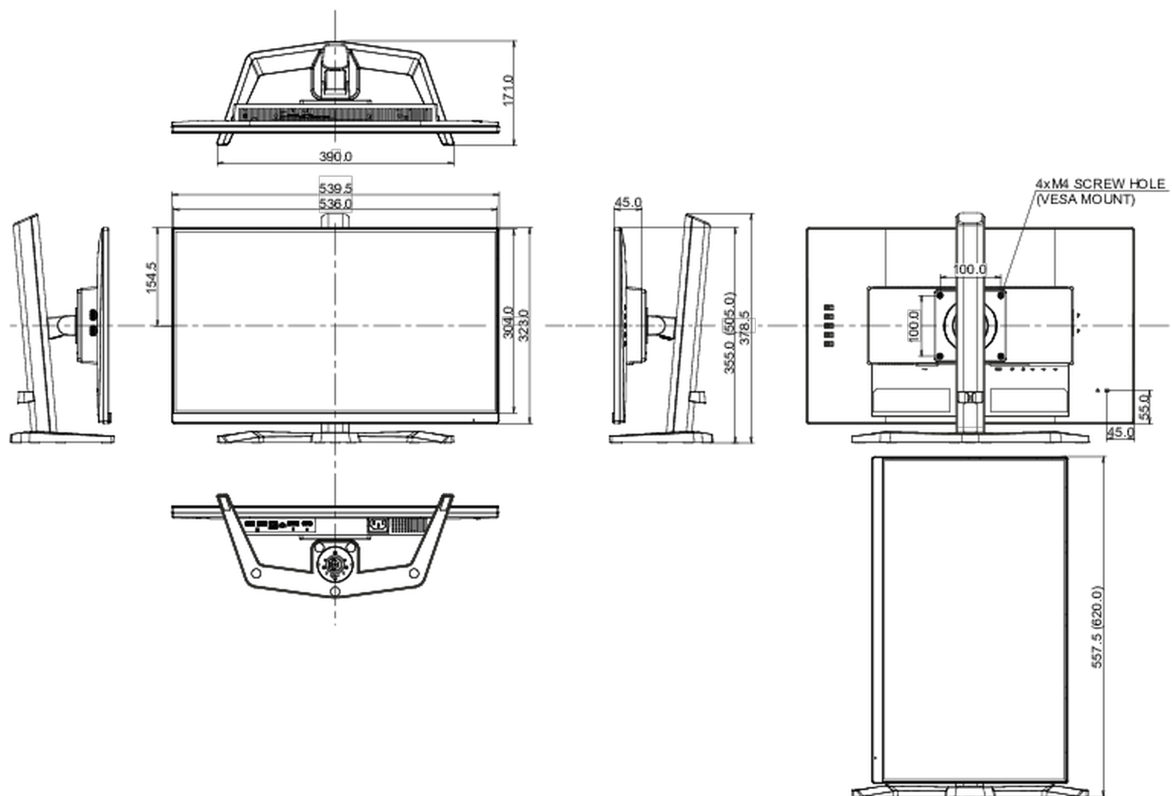

04 MECHANICZNE

Zakres regulacji	obrót, pochyl, pivot (rotacja w obie strony)
Regulacja wysokości	150mm
Rotacja (funkcja PIVOT)	90°
Obrót stopy	90°; 45° w lewo; 45° w prawo
Kąt pochylenia	23° w górę; 5° w dół

08 WYMIARY / WAGA

Wymiary produktu szer. x wys. x gł.	539.5 x 505 x 171mm
Wymiary pudła szer. x wys. x gł.	610 x 398 x 157mm
Waga (bez pudła)	4.5kg
Waga (z pudłem)	6.3kg
Kod EAN	4948570123933

Wszystkie znaki towarowe zastrzeżone. Pomyłki i wprowadzanie zmian zastrzeżone. Specyfikacje produktów mogą ulec zmianie bez wcześniejszego zawiadomienia. Wszystkie monitory LCD iiyama są zgodne z normą ISO-9241-307:2008 określającą liczbę i rodzaj defektów matrycy.