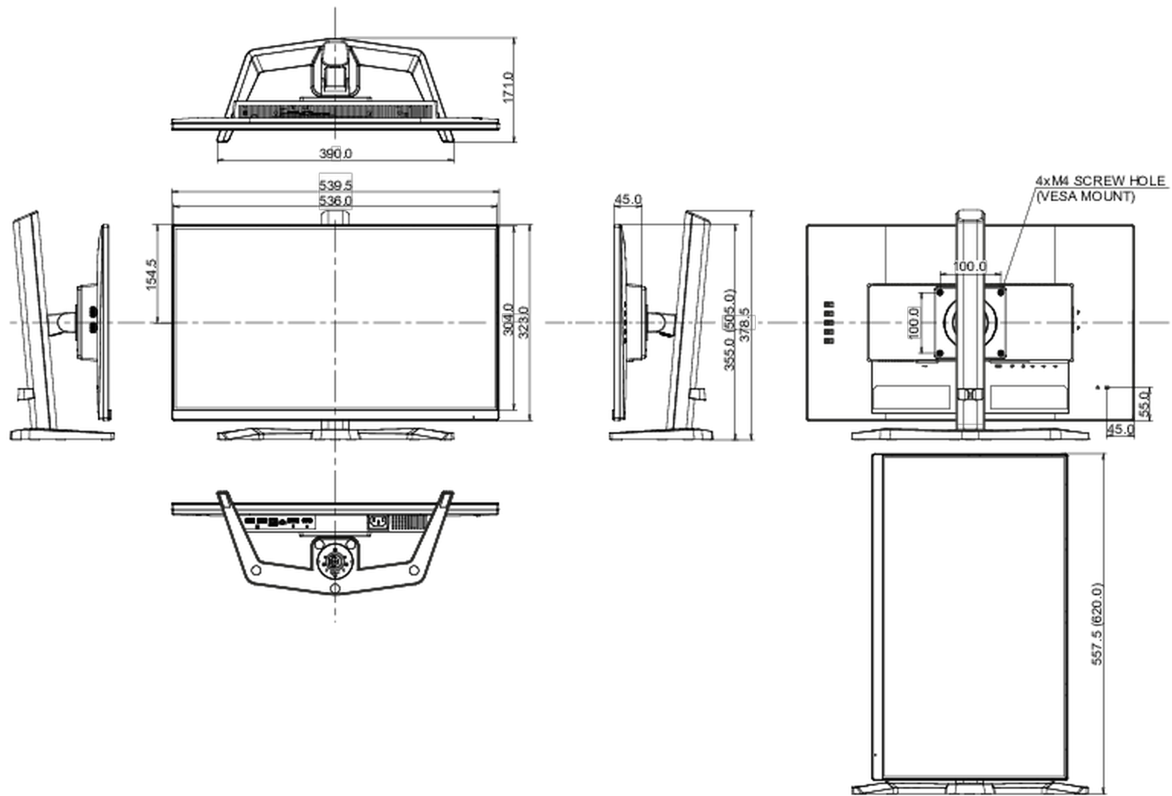

04 MECHANISME

Positieaanpassingen	draaien, kantelen, pivot (rotatie aan beide zijden)
Hoogte-instelling	150mm
Rotatie	90°
Draaibare voet	90°; 45° links; 45° rechts
Kantelhoek	23° omhoog; 5° omlaag

VESA montage	100 x 100mm
Kabelmanagement systeem	ja

Product afmetingen B x H x D	539.5 x 505 x 171mm
Doos afmetingen B x H x D	610 x 398 x 157mm
Gewicht (zonder doos)	4.5kg
Gewicht (inclusief doos)	6.3kg
EAN code	4948570123933

Alle handelsmerken zijn geregistreerd. Gegevens onder voorbehoud van zetfouten. Specificaties kunnen vooraf en zonder opgave van reden gewijzigd worden. Alle LCD-panels vallen onder ISO-9241-307:2008 inzake pixelfouten.