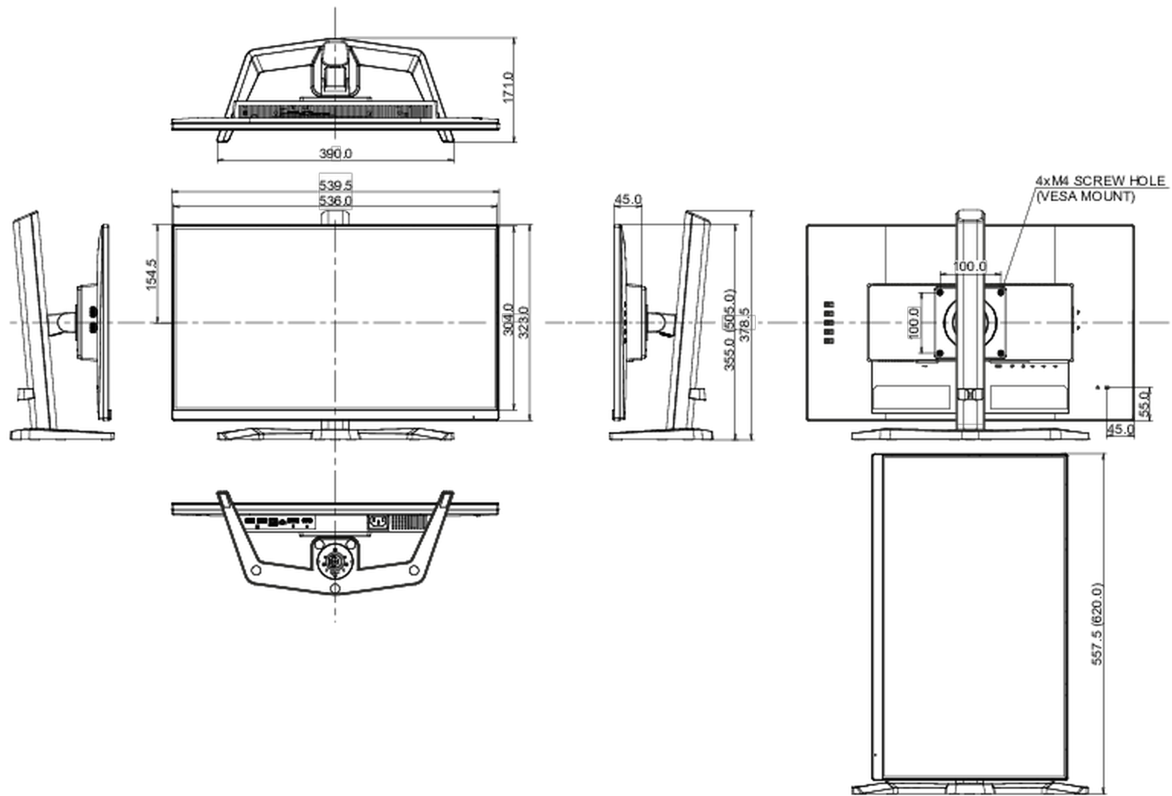

04 MECCANICA

Regolazione posizione display	swivel, tilt, perno (rotazione di entrambi i lati)
Regolazione altezza	150mm
Rotazione (funzione PIVOT)	90°
Snodo	90°; 45° sinistra; 45° destro
Angolo di inclinazione	23° alto; 5° giù

Montaggio VESA	100 x 100mm
Passaggio cavi	si

05 ACCESSORI INCLUSI

Cavo	di alimentazione, USB, HDMI, DP
Altro	guida rapida, guida di sicurezza

06 ALIMENTAZIONE

Unità di alimentazione	interno
Alimentazione	AC 100 - 240V, 50/60Hz
Consumo energia	18W tipico, 0.5W stand by, 0.3W spento

Prodotti dimensioni L x H x P	539.5 x 505 x 171mm
Box dimensioni L x H x P	610 x 398 x 157mm
Peso (netto)	4.5kg
Peso (lordo)	6.3kg
EAN code	4948570123933

Tutti i marchi e i marchi registrati citati. E & O E. Specifiche soggette a modifiche senza preavviso. Tutti i display LCD è conforme alla norma ISO-9241-307:2008 in connessione con difetti dei pixel.