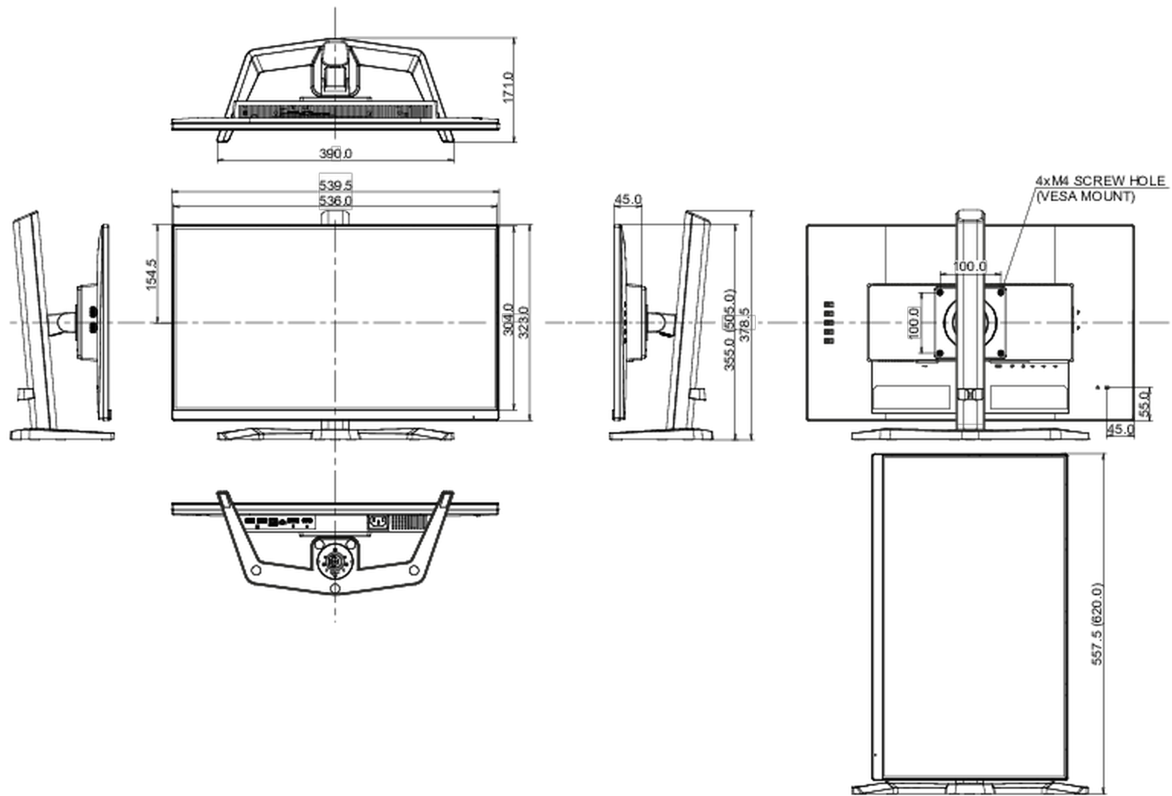

04 MECHANISCH

Verstellmöglichkeiten	Swivel, Tilt, Pivot (Rotation auf beiden Seiten)
Höhenverstellbar	150mm
Rotierbar (Pivotfunktion)	90°
Drehwinkel	90°; 45° links; 45° rechts
Neigungswinkel	23° nach oben; 5° nach unten

VESA Halterung	100 x 100mm
Kabelmanagement	ja

05 ENTHALTENES ZUBEHÖR

Kabel	Netz, USB, HDMI, DP
Sonstige	Leitfaden zur Inbetriebnahme, Sicherheits-Hinweise

06 STROMVERWALTUNG

Netzteil	intern
Stromversorgung	AC 100 - 240V, 50/60Hz
Leistungsaufnahme	18W typisch, 0.5W Standby, 0.3W ausgeschaltet

Produkt Abmessungen B x H x T	539.5 x 505 x 171mm
Verpackung Abmessungen B x H x T	610 x 398 x 157mm
Gewicht (ohne Verpackung)	4.5kg
Gewicht (inkl Verpackung)	6.3kg
EAN code	4948570123933

Alle Warenzeichen sind eingetragene Handelsmarken. Irrtum und Änderungen in den Spezifikationen vorbehalten. Alle LCD's erfüllen die ISO-9241-307:2008 Pixelfehlerklasse.