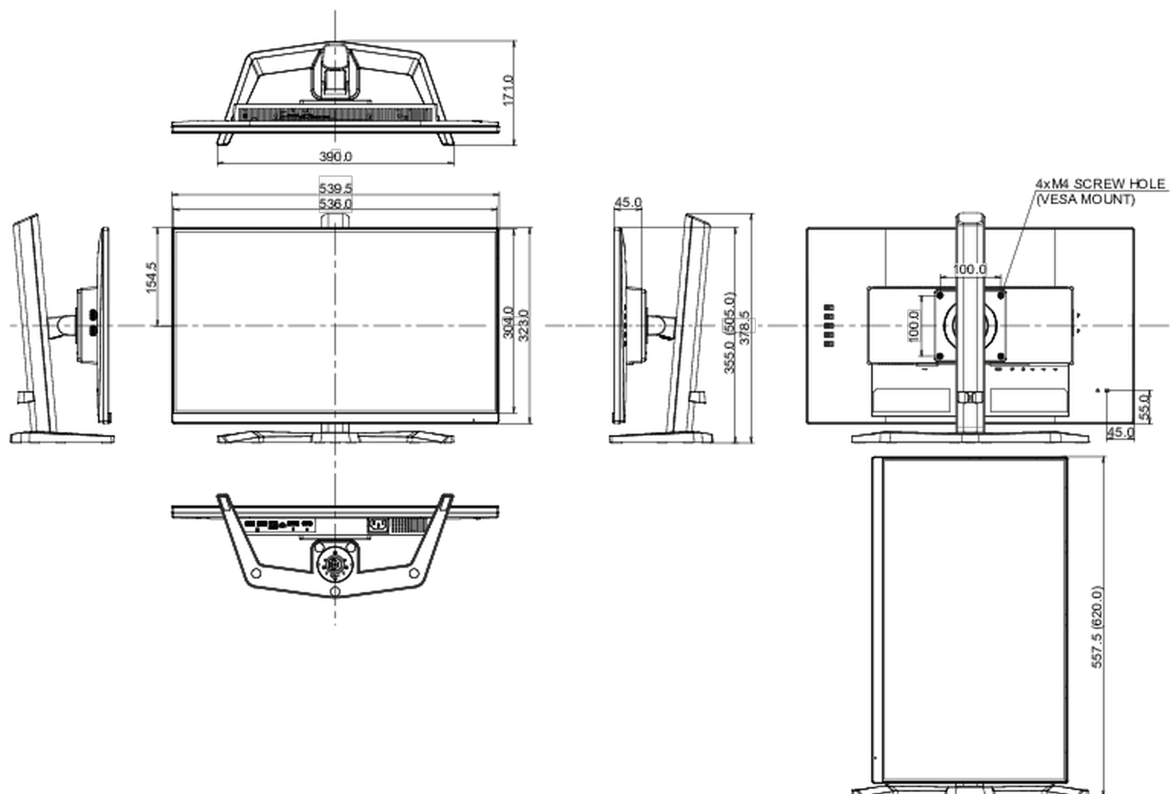

05 ZAHRNUTÉ PŘÍSLUŠENSTVÍ

Kabely

napájecí, USB, HDMI, DP

Ostatní

uživatelský manuál, instrukce bezpečnosti

06 POWER-MANAGEMENT

Napájecí zdroj:

interní

Napájení

AC 100 - 240V, 50/60Hz

Odběr energie:

18W typisch, 0.5W odpočinek, 0.3W vypnutý

07 UDRŽITELNOST

Předpisy

CE, TÜV-Bauart, EAC, PSE, RoHS support, ErP, WEEE, VCCI, REACH, UKCA, Eyesafe 2.0

Energetická třída (Regulation (EU) 2017/1369)

E

REACH SVHC

nad 0.1% olova

08 ROZMĚRY / HMOTNOST

Rozměry výrobku Š x V x D

539.5 x 505 x 171mm

Rozměry balení Š x V x D

610 x 398 x 157mm

Váha (bez balení)

4.5kg

Váha (s balením)

6.3kg

EAN code

4948570123933