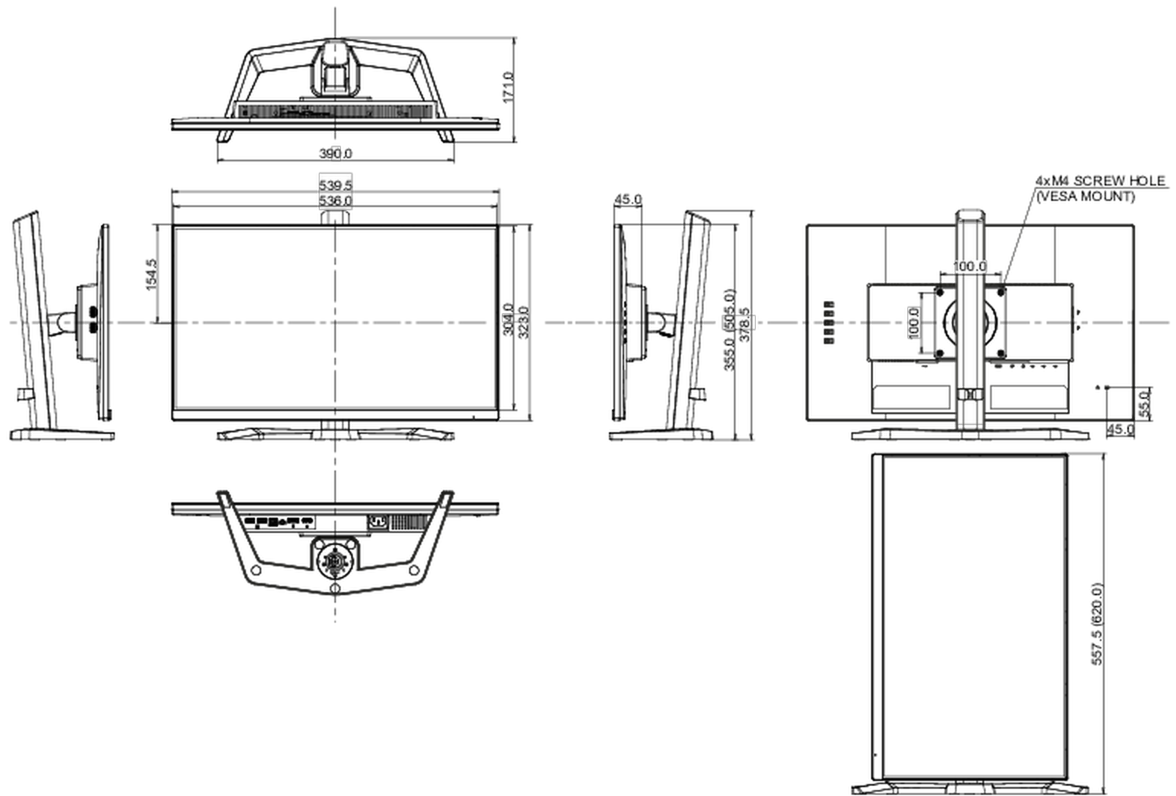

04 MECANIQUE

Réglages Position Image	angle H, angle V, pivot (rotation des deux côtés)
RÉGULATION DE LA HAUTEUR	150mm
Rotation (fonction PIVOT)	90°
Angle de rotation	90°; 45° gauche; 45° droit
Angle d'inclinaison	23° en avant; 5° en arrière

Montage VESA	100 x 100mm
Système de gestion de passage des câbles	oui

05 ACCESSOIRES INCLUS

Câbles	câble d'alimentation, USB, HDMI, DP
Autres	guide démarrage rapide, guide de sécurité

06 GESTION DE L'ÉNERGIE

08 DIMENSIONS / POIDS

Dimensions produit L x H x P	539.5 x 505 x 171mm
Dimensions de la boîte L x H x P	610 x 398 x 157mm
Poids (sans boîte)	4.5kg
Poids (avec boîte)	6.3kg
Code EAN	4948570123933

Toutes les marques nommées sur ce site sont des marques déposées. iiyama ne pourra être tenu responsable d'éventuelles erreurs ou omissions contenues sur ce site. Tous les écrans LCD iiyama sont conformes à la norme ISO-9241-307:2008 pour ce qui concerne les défauts de pixel.