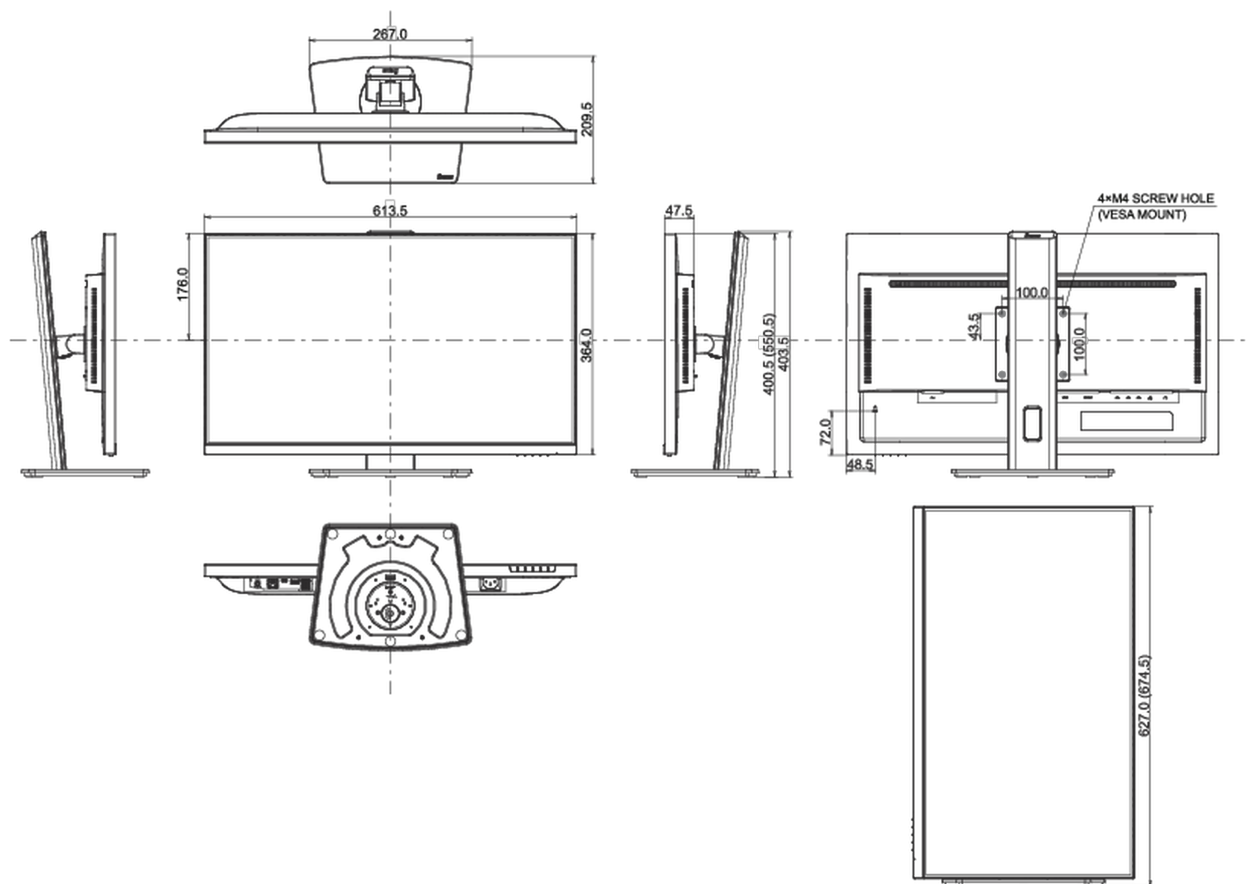

## 04 MECHANICZNE

Zakres regulacji	wysokość, obrót, pochył, pivot (rotacja w obie strony)
Regulacja wysokości	150mm
Rotacja (funkcja PIVOT)	90°
Obrót stopy	90°; 45° w lewo; 45° w prawo
Kąt pochylenia	23° w górę; 5° w dół
Standard VESA	100 x 100mm
System zarządzania kablami	tak

## 08 WYMIARY / WAGA

Wymiary produktu szer. x wys. x gł.	613.5 x 400.5 (550.5) x 209.5mm
Wymiary pudła szer. x wys. x gł.	679 x 427 x 130mm
Waga (bez pudła)	6.1kg
Waga (z pudłem)	8.7kg
Kod EAN	4948570124329