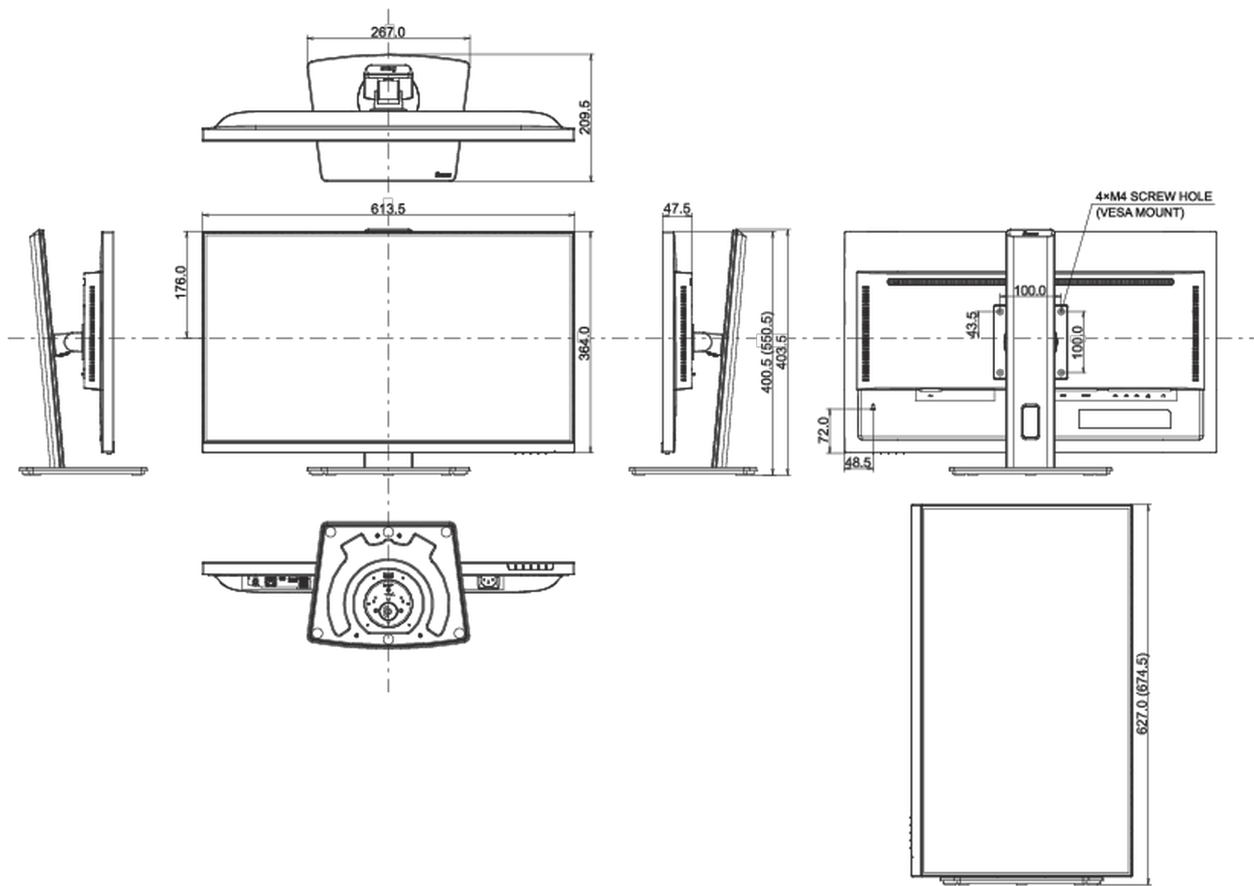

04 MECHANISME

Positieaanpassingen	hoogte, draaien, kantelen, pivot (rotatie aan beide zijden)
Hoogte-instelling	150mm
Rotatie	90°
Draaibare voet	90°; 45° links; 45° rechts
Kantelhoek	23° omhoog; 5° omlaag
VESA montage	100 x 100mm
Kabelmanagement systeem	ja

05 INBEGREPEN ACCESSOIRES

Kabels	Stroom, HDMI, DP, USB-C
Overige	Quick guide handleiding, veiligheidsinstructies

06 POWER-MANAGEMENT

Voeding	intern
Stroomvoorziening	AC 100 - 240V, 50/60Hz
Energieverbruik	26W typisch, 0.5W stand by, 0.3W uit modus

08 AFMETINGEN / GEWICHT

Product afmetingen B x H x D	613.5 x 400.5 (550.5) x 209.5mm
Doos afmetingen B x H x D	679 x 427 x 130mm
Gewicht (zonder doos)	6.1kg
Gewicht (inclusief doos)	8.7kg
EAN code	4948570124329