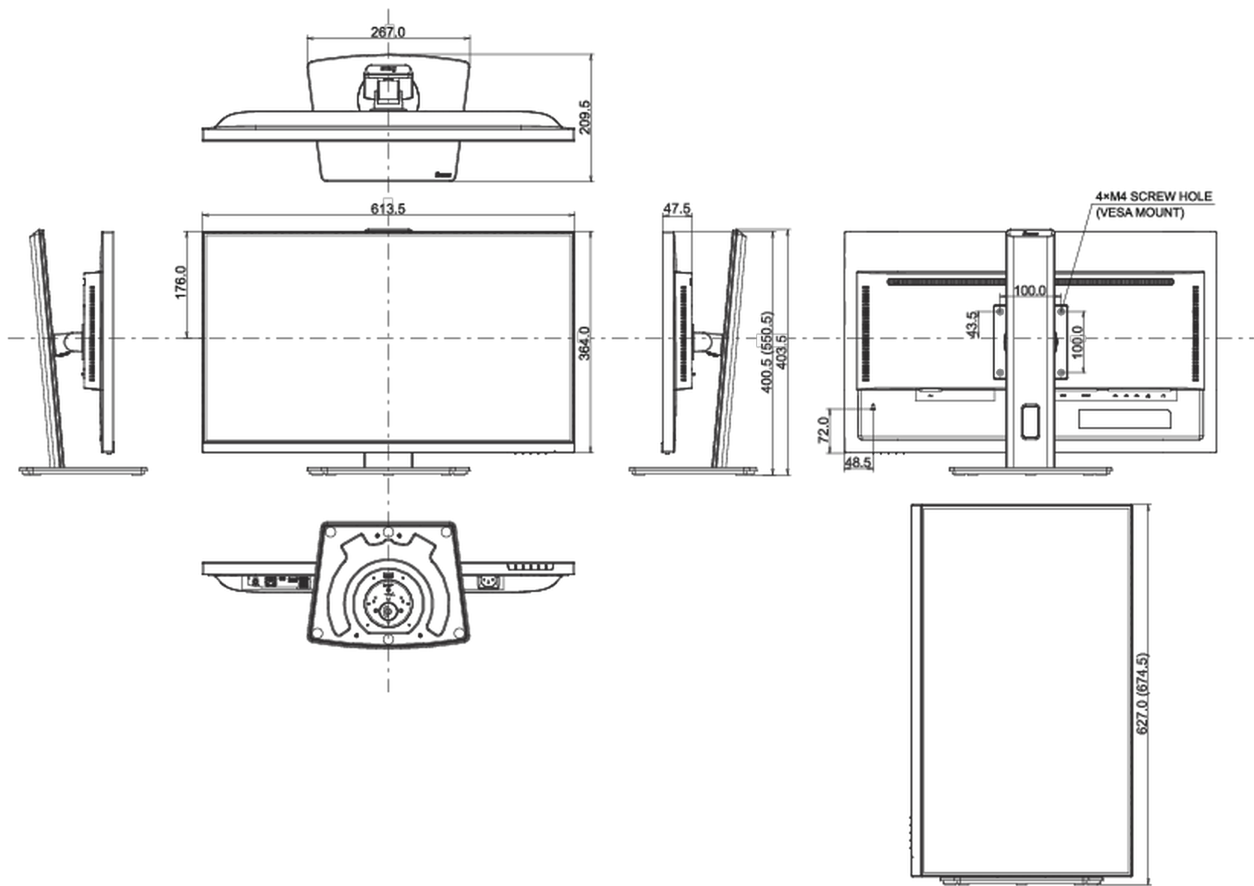

## 08 MÉRETEK / SÚLY

Termék méretei Sz x H x M	613.5 x 400.5 (550.5) x 209.5mm
Doboz méretei Sz x H x M	679 x 427 x 130mm
Súly (doboz nélkül)	6.1kg
Súly (dobozzal)	8.7kg
EAN kód	4948570124329

All trademarks and registered trademarks acknowledged. E & O E. Specification subject to change without notice. All LCD's comply with ISO-9241-307:2008 in connection with pixel defects.