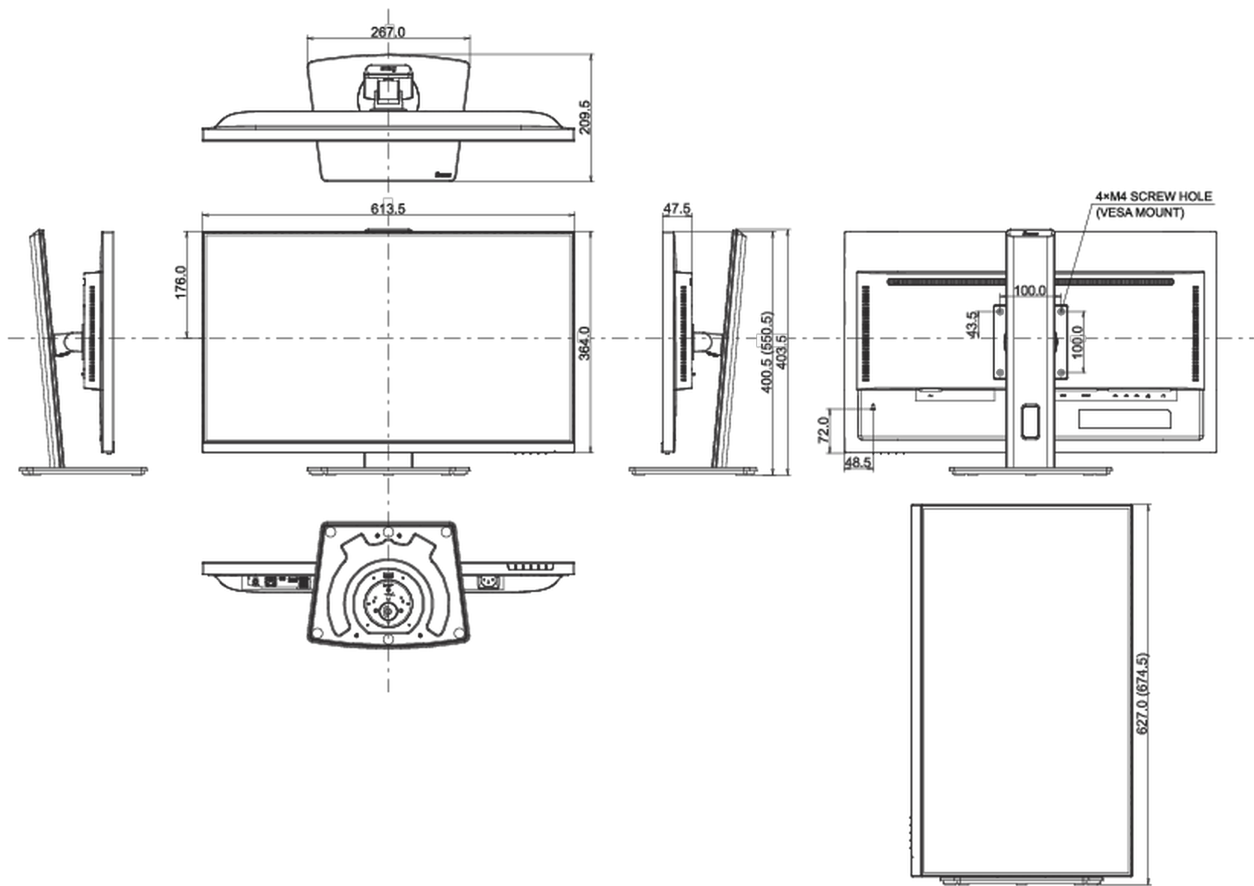

04 MECANIQUE

Réglages Position Image	hauteur, angle H, angle V, pivot (rotation des deux côtés)
RÉGULATION DE LA HAUTEUR	150mm
Rotation (fonction PIVOT)	90°
Angle de rotation	90°; 45° gauche; 45° droit
Angle d'inclinaison	23° en avant; 5° en arrière
Montage VESA	100 x 100mm
Système de gestion de passage des câbles	oui

05 ACCESSOIRES INCLUS

Câbles	câble d'alimentation, HDMI, DP, USB-C
Autres	guide démarrage rapide, guide de sécurité

06 GESTION DE L'ÉNERGIE

Bloc d'alimentation	interne
Alimentation	AC 100 - 240V, 50/60Hz
Gestion d'alimentation	26W typique, 0.5W en veille, 0.3W éteint

08 DIMENSIONS / POIDS

Dimensions produit L x H x P	613.5 x 400.5 (550.5) x 209.5mm
Dimensions de la boîte L x H x P	679 x 427 x 130mm
Poids (sans boîte)	6.1kg
Poids (avec boîte)	8.7kg
Code EAN	4948570124329