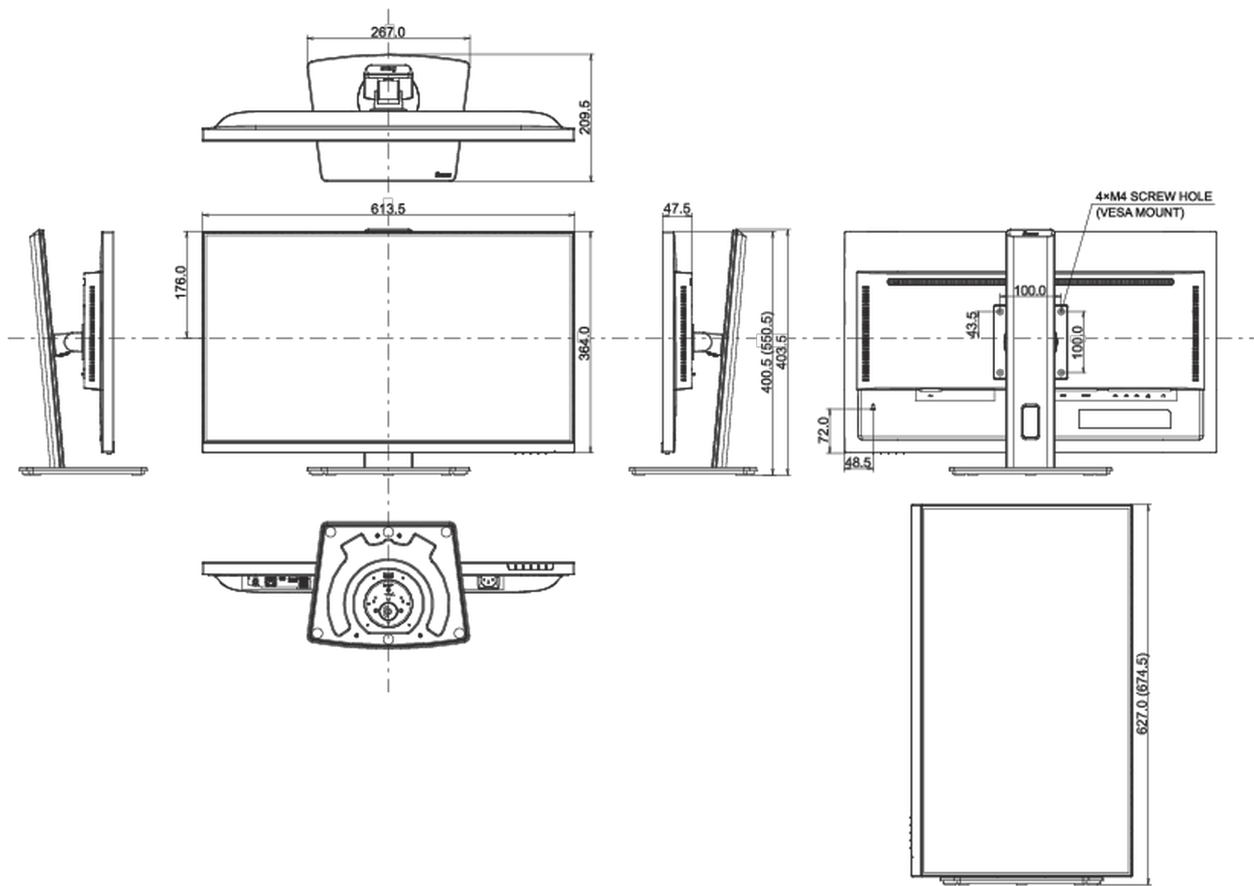

04 ASPECTOS MECÁNICOS

Soporte de altura regulable	altura, giro, inclinación, pivote (rotación a ambos lados)
Ajuste de altura	150mm
Rotación (función de pivote)	90°
Soporte giratorio	90°; 45° izquierdo; 45° derecho
Ángulo de inclinación	23° arriba; 5° abajo
Montaje VESA	100 x 100mm
Sistema de gestión de cables	si

05 ACCESSORIES INCLUDED

Cable	de alimentación, HDMI, DP, USB-C
Otro	guía de inicio rápido, guía de seguridad

06 GESTIÓN DE ENERGÍA

Unidad de fuente de alimentación	interno
Fuente de alimentación	AC 100 - 240V, 50/60Hz
Gestión de energía	26W typical, Modo en espera 0.5W, Modo apagado 0.3W

08 DIMENSIONES / PESO

Producto dimensiones W x H x D	613.5 x 400.5 (550.5) x 209.5mm
Dimensiones de la caja (ancho x alto x fondo)	679 x 427 x 130mm
Peso (sin caja)	6.1kg
Peso (con caja)	8.7kg
Código EAN	4948570124329