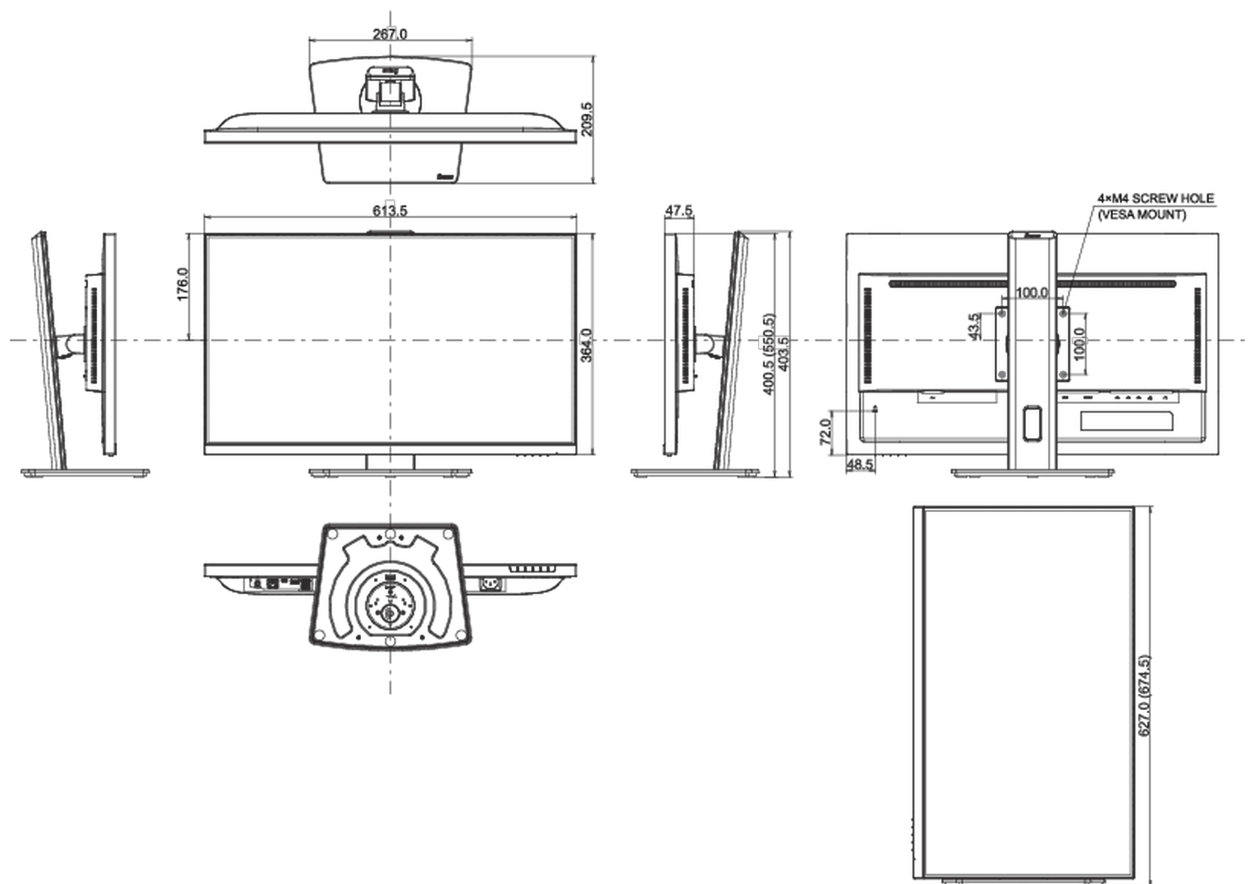

## 04 MECHANICKÉ ČÁSTI

Úpravy polohy	výška, swivel, náklon, Pivot (rotace na obě strany)
---------------	---

Výškově nastavitelné	150mm
Otočný (Pivot)	90°
Úhel otočení	90°; 45° na lefo; 45° na parvo
Úhel náklonu	23° nahoru; 5° dolů
VESA	100 x 100mm
System správy kabelů	ano

## 08 ROZMĚRY / HMOTNOST

Rozměry výrobku Š x V x D	613.5 x 400.5 (550.5) x 209.5mm
Rozměry balení Š x V x D	679 x 427 x 130mm
Váha (bez balení)	6.1kg
Váha (s balením)	8.7kg
EAN code	4948570124329

Všechny ochranné známky jsou registrovány a chráněny. Vyhrazené právo na změny. Veškeré ploché panely LCD splňují normu ISO-9241-307:2008 v oblasti počtu vadných pixelů.