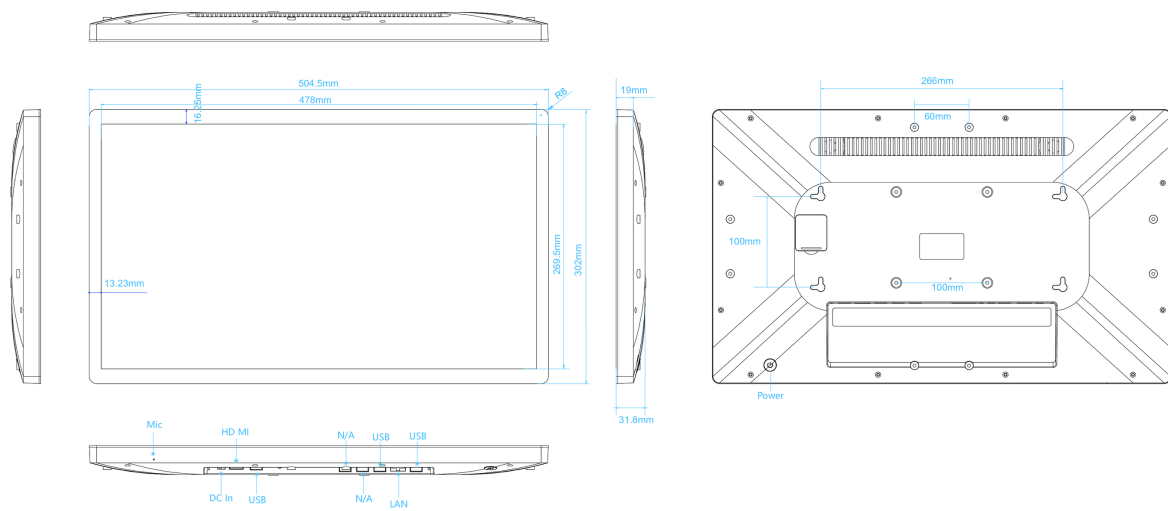

Дизайн	Edge to edge glass
Диагональ	21.5", 54.6см
Панель	VA
Разрешение	1920 x 1080 (2 megapixel HD)
Соотношение сторон	16:9
Яркость	400 cd/m ²
Яркость	345 cd/m ² с тач-скрин панелью
Коэффициент пропускания света	85%
Контрастность	3000:1 с тач-скрин панелью
Время отклика (GTG)	18мс
Видимая область	горизонталь/вертикаль: 178°/178°, право/лево: 89°/89°, вверх/вниз: 89°/89°
Поддержка цвета	16.7mln
Частота горизонтальной развертки	30. - 84.кГц
Видимая область Ш x В	478 x 269.5мм, 18.8 x 11.8"
Размер пикселя	0.248мм
Цвет и отделка bezel	черный, матовый

10 РАЗМЕР / ВЕС

Размер продукта Ш x В x Г	504.5 x 302 x 32мм
Размер коробки Ш x В x Г	640 x 410 x 121мм
Вес (без упаковки)	3.61кг
Вес (с упаковкой)	5.98кг
EAN код	4948570124787

Все товарные знаки и торговые марки являются собственностью их владельцев и они защищены. Ошибки и изменения допускаются. Спецификации могут быть изменены без уведомления. Все LCD мониторы соответствуют стандарту ISO-9241-307:2008 по политике битых пикселей.