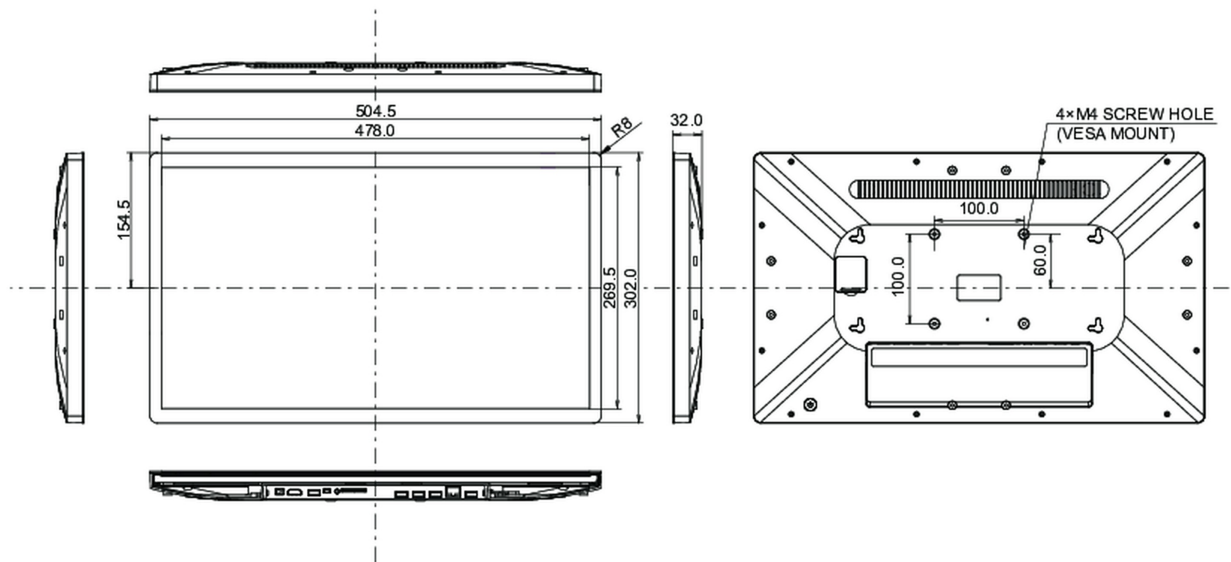

All trademarks and registered trademarks acknowledged. E & O E. Specification subject to change without notice. All LCD's comply with ISO-9241-307:2008 in connection with pixel defects.

© IYAMA CORPORATION. ALL RIGHTS RESERVED