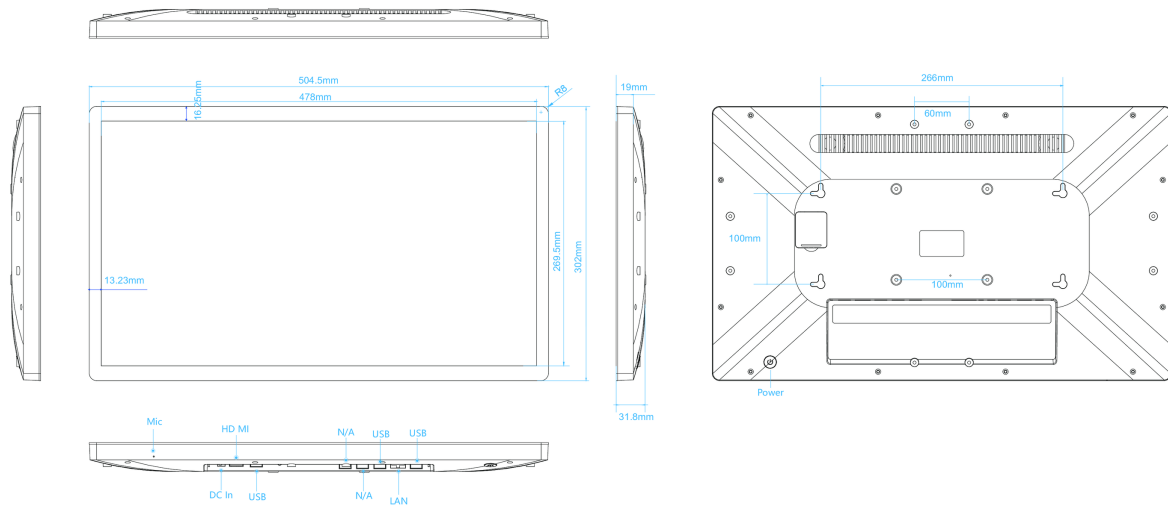

## 10 WYMIARY / WAGA

Wymiary produktu szer. x wys. x gł.	504.5 x 302 x 32mm
Wymiary pudła szer. x wys. x gł.	640 x 410 x 121mm
Waga (bez pudła)	3.61kg
Waga (z pudłem)	5.98kg
Kod EAN	4948570124787

*Wszystkie znaki towarowe zastrzeżone. Pomyłki i wprowadzanie zmian zastrzeżone. Specyfikacje produktów mogą ulec zmianie bez wcześniejszego zawiadomienia. Wszystkie monitory LCD iiyama są zgodne z normą ISO-9241-307:2008 określającą liczbę i rodzaj defektów matrycy.*