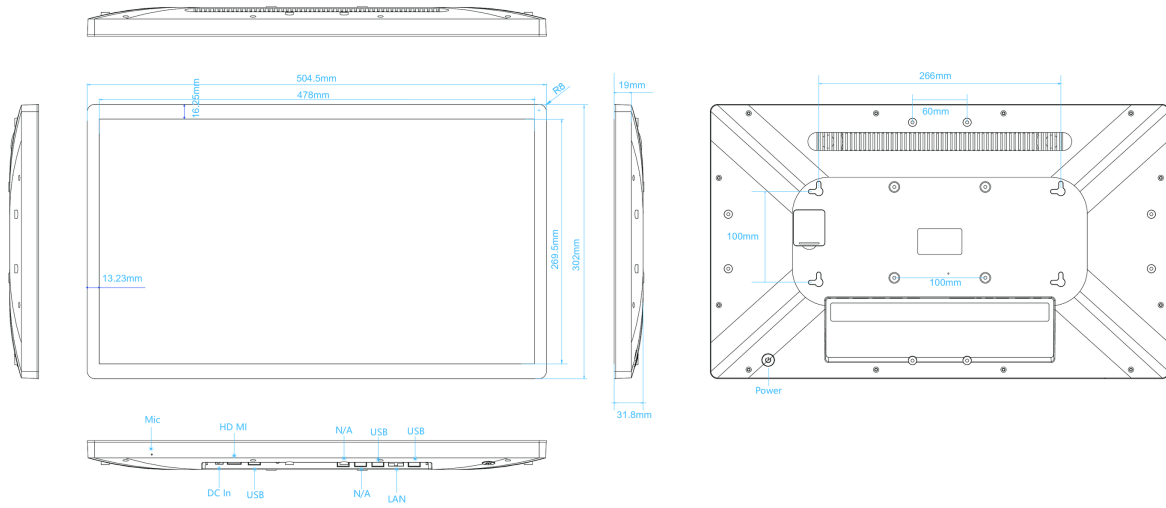

## 01 KIJELZŐ JELLEMZŐI

Dizájn	Szétlől szelig érő üveg
Átló	21.5", 54.6cm
Panel	VA
Natív felbontás	1920 x 1080 (2 megapixel HD)
Képarány	16:9
Fényerő	400 cd/m <sup>2</sup>
Fényerősség	345 cd/m <sup>2</sup> érintéssel
Fényáteresztés	85%
Statikus kontraszt	3000:1 érintéssel
Válaszidő (GTG)	18ms
Látótér	horizontális/vertikális: 178°/178°, jobb/bal: 89°/89°, fel/le: 89°/89°
Szín támogatás	16.7mln
Horizontális szinkronizálás	30. - 84.kHz
Látható terület Sz x M	478 x 269.5mm, 18.8 x 11.8"
Pixel magasság	0.248mm
Káva színe és felülete	fekete, matt

## 10 MÉRETEK / SÚLY

Termék méretei Sz x H x M	504.5 x 302 x 32mm
Doboz méretei Sz x H x M	640 x 410 x 121mm
Súly (doboz nélkül)	3.61kg
Súly (dobozzal)	5.98kg
EAN kód	4948570124787

All trademarks and registered trademarks acknowledged. E & O E. Specification subject to change without notice. All LCD's comply with ISO-9241-307:2008 in connection with pixel defects.