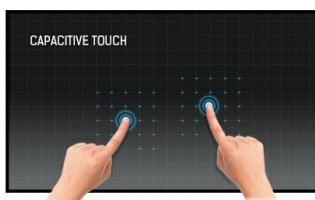

## 21.5" interaktivní dotykový panel PCAP s rozlišením Full HD, operačním systémem Android a skleněným designem od okraje k okraji

Interaktivní dotykový panel ProLite TW2223AS-B2 s elegantním skleněným designem od okraje k okraji je dokonalou volbou pro prostředí s vysokou mírou využití. Tento monitor může pracovat v orientaci na šířku, na výšku i čelem vzhůru při nepřetržitém provozu. Díky předinstalovanému operačnímu systému Android 12 je možné monitor snadno přizpůsobit instalací aplikací přímo do něj. V kombinaci s 32GB úložištěm, připojením Wi-Fi, konektory LAN (RJ45) a Bluetooth je tak monitor vhodný zejména pro pokladní systémy nebo informační místa v maloobchodních prodejnách, která slouží k informování zákazníků o vašich produktech, a také pro prakticky neomezené aplikace v chytré domácnosti.

### Dotyková technologie – kapacitní

Tato technologie využívá elektrickou vodivost. Tento povrch garantuje nejen dokonalou kvalitu obrazu, ale také trvanlivost a odolnost vůči poškrábání. Navíc eventuální poškrábání povrchu nemá vliv na samotnou dotekovou funkci. Panel rovněž rozpozná dotek provedený prstem (také v latexové rukavici) rovněž tak speciálním stylusem.