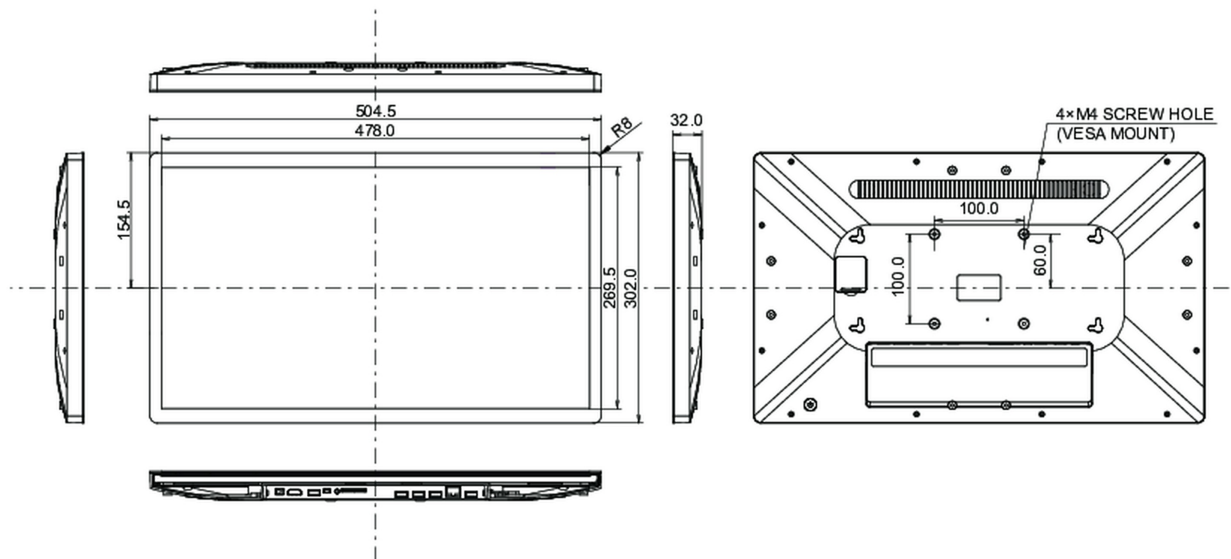

## 10 ROZMĚRY / HMOTNOST

Rozměry výrobku Š x V x D	504.5 x 302 x 32mm
Rozměry balení Š x V x D	640 x 410 x 121mm
Váha (bez balení)	3.61kg
Váha (s balením)	5.98kg
EAN code	4948570124787

*Všechny ochranné známky jsou registrovány a chráněny. Vyhrazené právo na změny. Veškeré ploché panely LCD splňují normu ISO-9241-307:2008 v oblasti počtu vadných pixelů.*