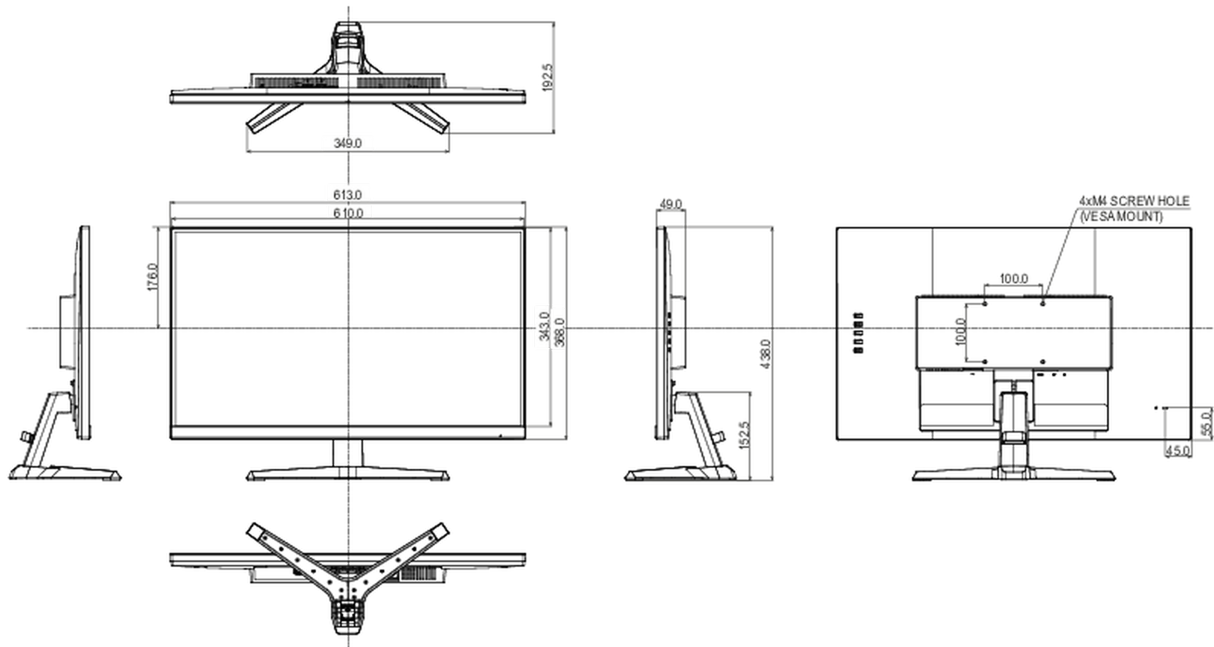

01 OBRAZ

Przekątna	27", 68.6cm
Panel	Fast IPS
Rozdzielczość fizyczna	1920 x 1080 @180Hz (2.1 megapixel Full HD, DisplayPort)
Format obrazu	16:9
Jasność	300 cd/m ²
Kontrast statyczny	1000:1
Kontrast ACR	80M:1
Czas reakcji (MPRT)	0.2ms
Kąty widzenia	poziomo/pionowo: 178°/178°, prawo/lewo: 89°/89°, góra/dół: 89°/89°
Kolory	16.7mln 8bit
Synchronizacja pozioma	30 - 225kHz
Powierzchnia robocza szer. x wys.	596.7 x 335.7mm, 20.7 x 11.7"
Plamka	0.311mm
Kolor	matowa, czarny

04 MECHANICZNE

Zakres regulacji	pochył
Kąt pochylecia	21.5° w górę; 3.5° w dół
Standard VESA	100 x 100mm
System zarządzania kablami	tak

05 AKCESORIA W ZESTAWIE

Kable	zasilający, HDMI, DP
Pozostałe	skrócona instrukcja obsługi, instrukcja bezpieczeństwa

08 WYMIARY / WAGA

Wymiary produktu szer. x wys. x gł.	613 x 438 x 192.5mm
Wymiary pudła szer. x wys. x gł.	690 x 432 x 140mm
Waga (bez pudła)	4kg
Kod EAN	4948570124473

Wszystkie znaki towarowe zastrzeżone. Pomyłki i wprowadzanie zmian zastrzeżone. Specyfikacje produktów mogą ulec zmianie bez wcześniejszego zawiadomienia. Wszystkie monitory LCD iiyama są zgodne z normą ISO-9241-307:2008 określającą liczbę i rodzaj defektów matrycy.