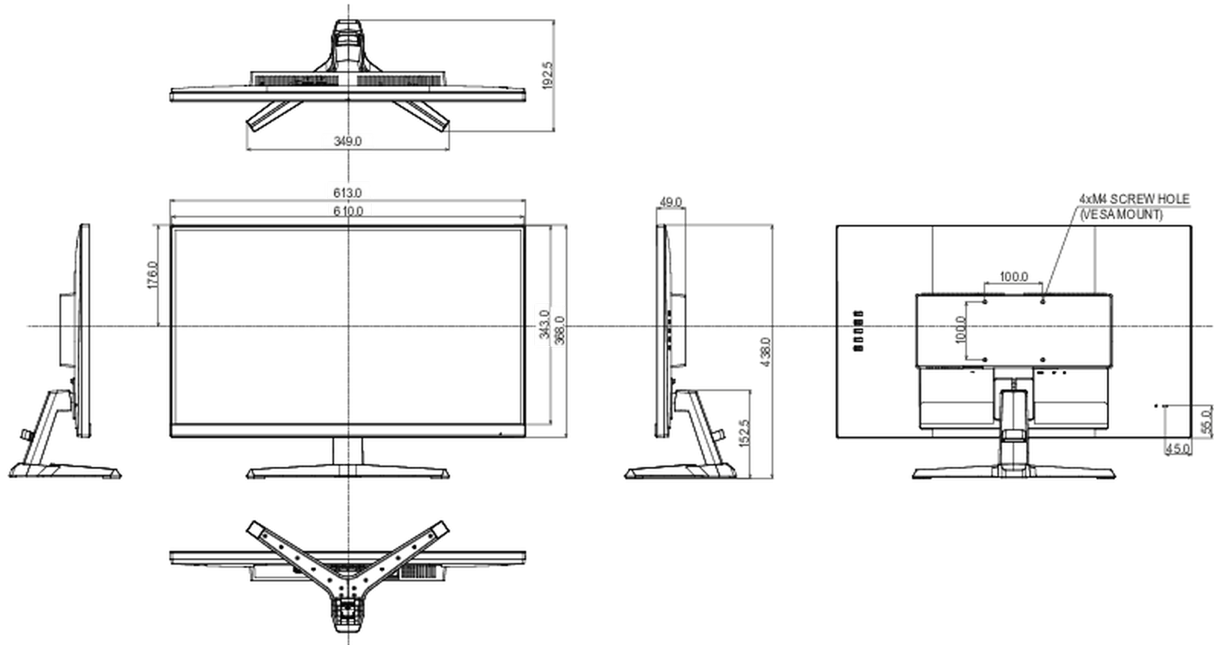

Richtlijnen

CE, TÜV-Bauart, EAC, PSE, RoHS support, ErP, WEEE, VCCI, REACH, UKCA, Eyesafe 2.0

Energie efficiëntie klasse (Regulation (EU) 2017/1369)

D

REACH SVHC

meer dan 0.1%: Lood

08 AFMETINGEN / GEWICHT

Product afmetingen B x H x D

613 x 438 x 192.5mm

Doos afmetingen B x H x D

690 x 432 x 140mm

Gewicht (zonder doos)

4kg

EAN code

4948570124473

Alle handelsmerken zijn geregistreerd. Gegevens onder voorbehoud van zelffouten. Specificaties kunnen vooraf en zonder opgave van reden gewijzigd worden. Alle LCD-panels vallen onder ISO-9241-307:2008 inzake pixelfouten.