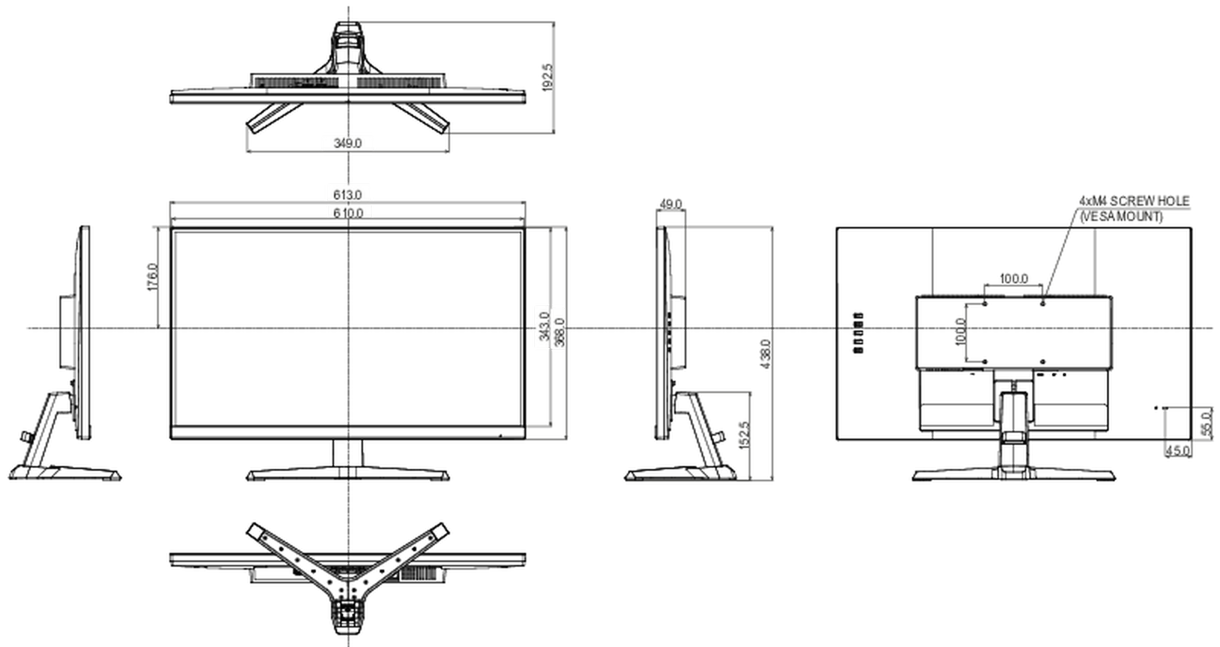

04 MECCANICA

Regolazione posizione display	tilt
Angolo di inclinazione	21.5° alto; 3.5° giù
Montaggio VESA	100 x 100mm
Passaggio cavi	si

05 ACCESSORI INCLUSI

Cavo

di alimentazione, HDMI, DP

Altro

guida rapida, guida di sicurezza

613 x 438 x 192.5mm

Box dimensioni L x H x P

690 x 432 x 140mm

Peso (netto)

4kg

EAN code

4948570124473

Tutti i marchi e i marchi registrati citati. E & O E. Specifiche soggette a modifiche senza preavviso. Tutti i display LCD è conforme alla norma ISO-9241-307:2008 in connessione con difetti dei pixel.