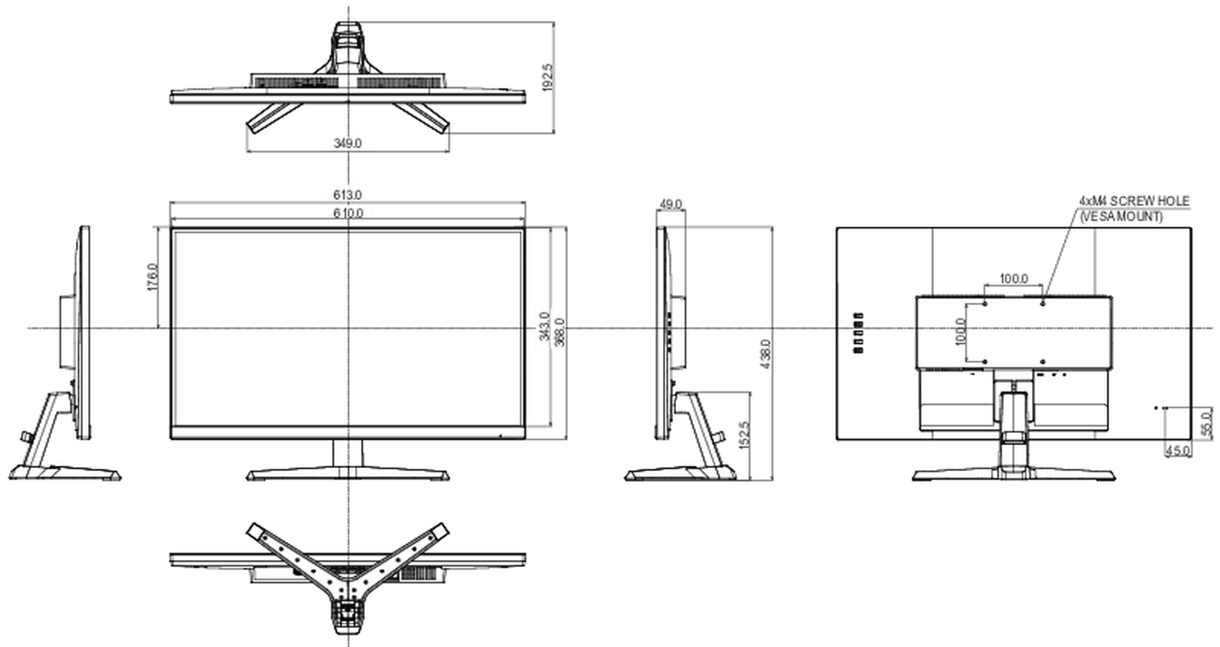

Câbles

câble d'alimentation, HDMI, DP

Autres

guide démarrage rapide, guide de sécurité

06 GESTION DE L'ÉNERGIE

Bloc d'alimentation

interne

Alimentation

AC 100 - 240V, 50/60Hz

Gestion d'alimentation

16W typique, 0.5W en veille, 0.3W éteint

07 NORMES

Certifications

CE, TÜV-Bauart, EAC, PSE, RoHS support, ErP, WEEE, VCCI, REACH, UKCA, Eyesafe 2.0

Classe d'efficacité énergétique (Regulation (EU) 2017/1369)

D

REACH SVHC

au dessus de 0.1% de plomb

08 DIMENSIONS / POIDS

Dimensions produit L x H x P

613 x 438 x 192.5mm

Dimensions de la boîte L x H x P

690 x 432 x 140mm

Poids (sans boîte)

4kg

Code EAN

4948570124473

Toutes les marques nommées sur ce site sont des marques déposées. Iiyama ne pourra être tenu responsable d'éventuelles erreurs ou omissions contenues sur ce site. Tous les écrans LCD Iiyama sont conformes à la norme ISO-9241-307:2008 pour ce qui concerne les défauts de pixel.