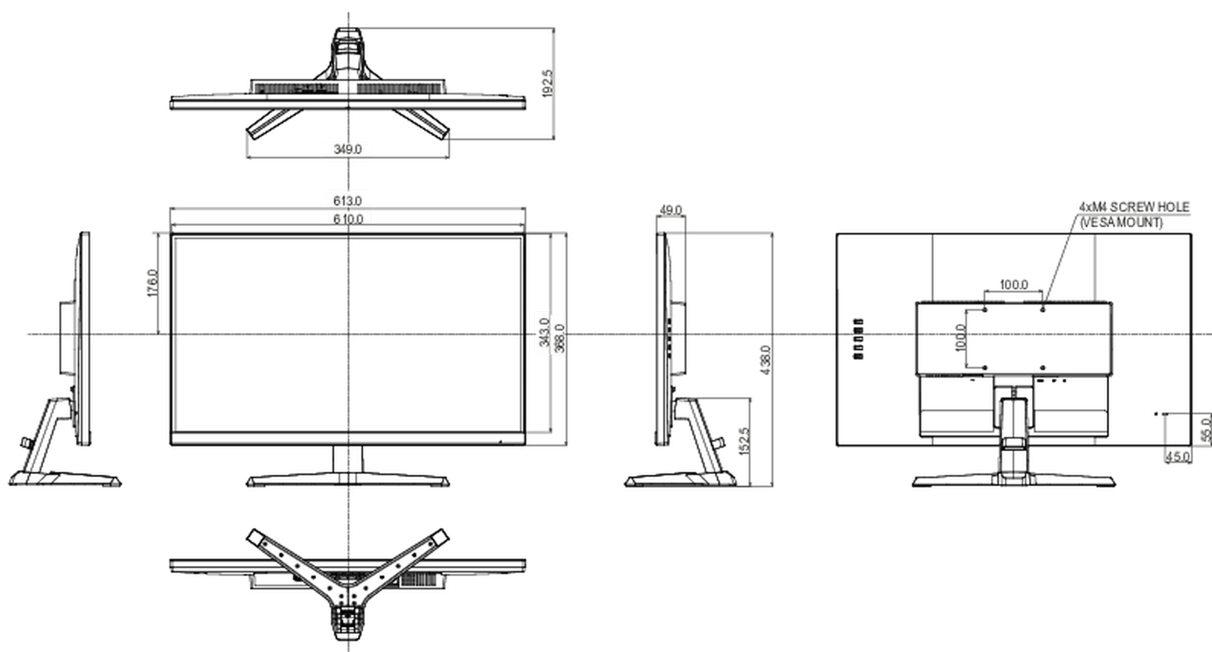

Rozměry výrobku Š x V x D

613 x 438 x 192.5mm

Rozměry balení Š x V x D

690 x 432 x 140mm

Váha (bez balení)

4kg

EAN code

4948570124473