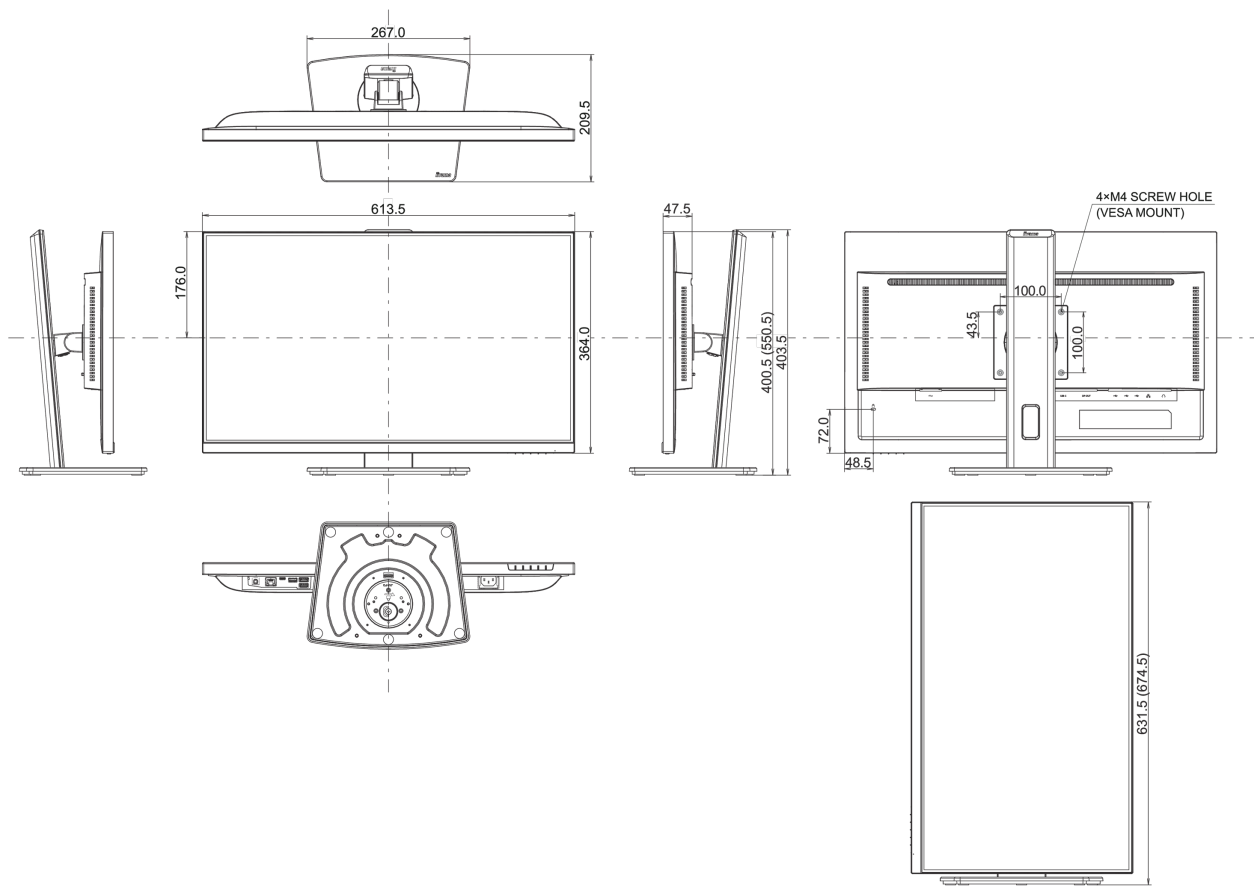

## 08 РАЗМЕР / ВЕС

Размер продукта Ш x В x Г	613.5 x 400.5 (550.5) x 209.5мм
Размер коробки Ш x В x Г	679 x 427 x 130мм
Вес (без упаковки)	6.1кг
Вес (с упаковкой)	8.7кг
EAN код	4948570123308

Все товарные знаки и торговые марки являются собственностью их владельцев и они защищены. Ошибки и изменения допускаются. Спецификации могут быть изменены без уведомления. Все LCD мониторы соответствуют стандарту ISO-9241-307:2008 по политике битых пикселей.