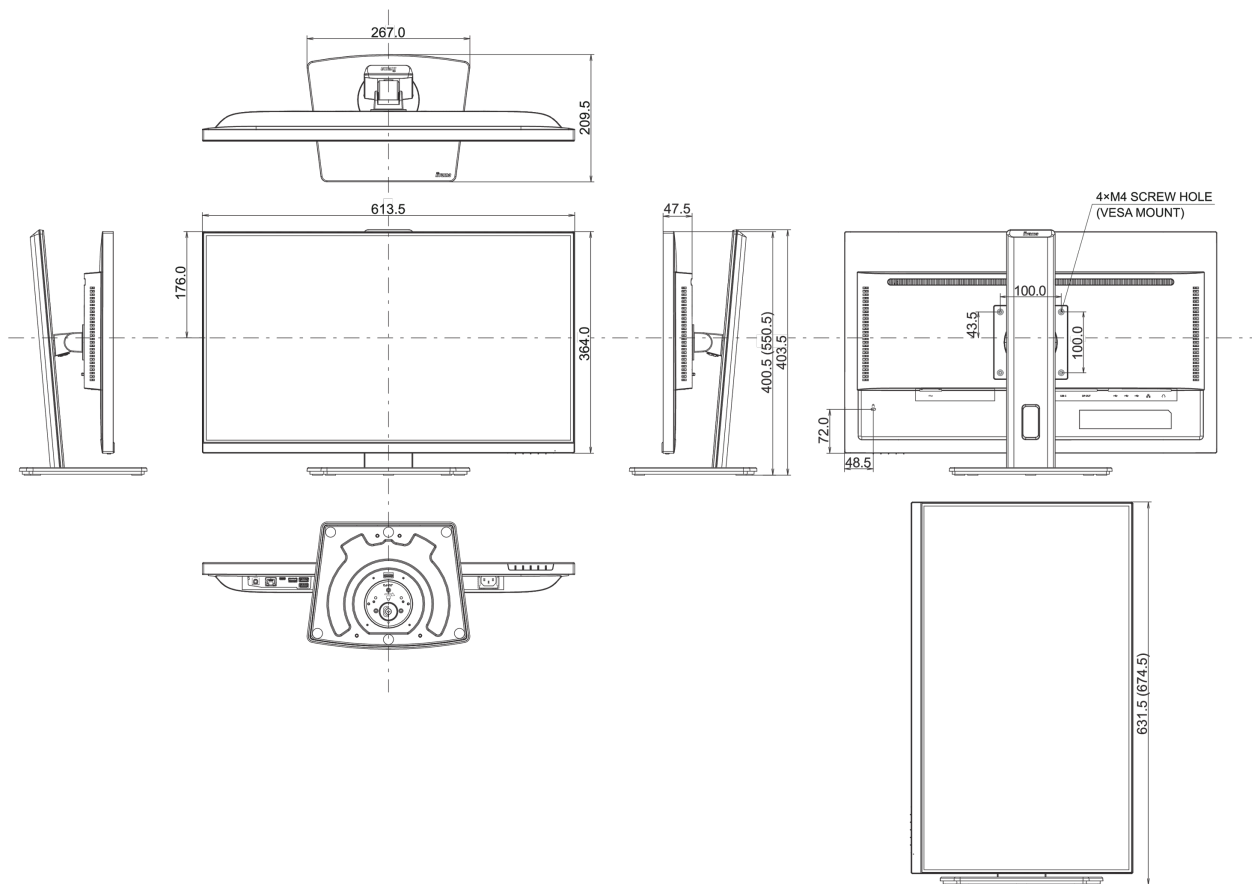

01 OBRAZ

Wygląd	bezramkowy z 3 stron
Przekątna	27", 68.5cm
Panel	IPS Panel Technology LED, matowe wykończenie
Rozdzielczość fizyczna	2560 x 1440 @100Hz (3.7 megapixel WQHD)
Format obrazu	16:9
Jasność	250 cd/m ²
Kontrast statyczny	1300:1
Kontrast ACR	80M:1
Czas reakcji (MPRT)	1ms
Kąty widzenia	poziomo/pionowo: 178°/178°, prawo/lewo: 89°/89°, góra/dół: 89°/89°
Kolory	16.7mln (sRGB: 99%; NTSC: 72%)
Synchronizacja pozioma	30 - 151kHz
Powierzchnia robocza szer. x wys.	596.7 x 335.7mm, 23.5 x 13.2"
Plamka	0.233mm
Kolor	matowa, biała

04 MECHANICZNE

Zakres regulacji	wysokość, obrót, pochył, pivot (rotacja w obie strony)
Regulacja wysokości	150mm

Rotacja (funkcja PIVOT)	90°
Obrót stopy	90°; 45° w lewo; 45° w prawo
Kąt pochylenia	23° w górę; 5° w dół
Standard VESA	100 x 100mm
System zarządzania kablami	tak

08 WYMIARY / WAGA

Wymiary produktu szer. x wys. x gł.	613.5 x 400.5 (550.5) x 209.5mm
Wymiary pudła szer. x wys. x gł.	679 x 427 x 130mm
Waga (bez pudła)	6.1kg
Waga (z pudłem)	8.7kg
Kod EAN	4948570123308