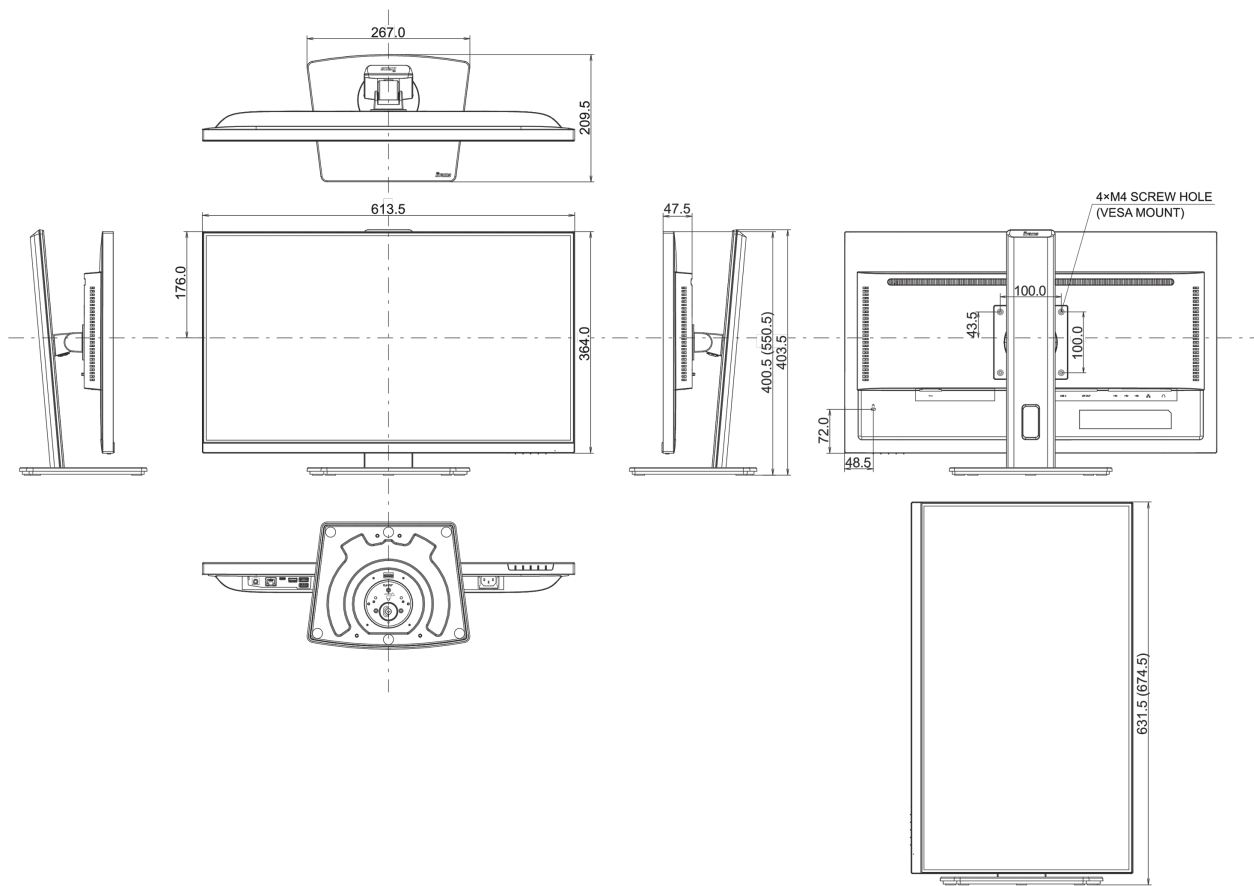

04 MECHANISME

Positieaanpassingen	hoogte, draaien, kantelen, pivot (rotatie aan beide zijden)
Hoogte-instelling	150mm
Rotatie	90°
Draaibare voet	90°; 45° links; 45° rechts
Kantelhoek	23° omhoog; 5° omlaag
VESA montage	100 x 100mm
Kabelmanagement systeem	ja

05 INBEGREPEN ACCESSOIRES

Kabels	Stroom, HDMI, DP, USB-C
Overige	Quick guide handleiding, veiligheidsinstructies

06 POWER-MANAGEMENT

Voeding	intern
Stroomvoorziening	AC 100 - 240V, 50/60Hz
Energieverbruik	26W typisch, 0.5W stand by, 0.3W uit modus

08 AFMETINGEN / GEWICHT

Product afmetingen B x H x D	613.5 x 400.5 (550.5) x 209.5mm
Doos afmetingen B x H x D	679 x 427 x 130mm
Gewicht (zonder doos)	6.1kg
Gewicht (inclusief doos)	8.7kg
EAN code	4948570123308