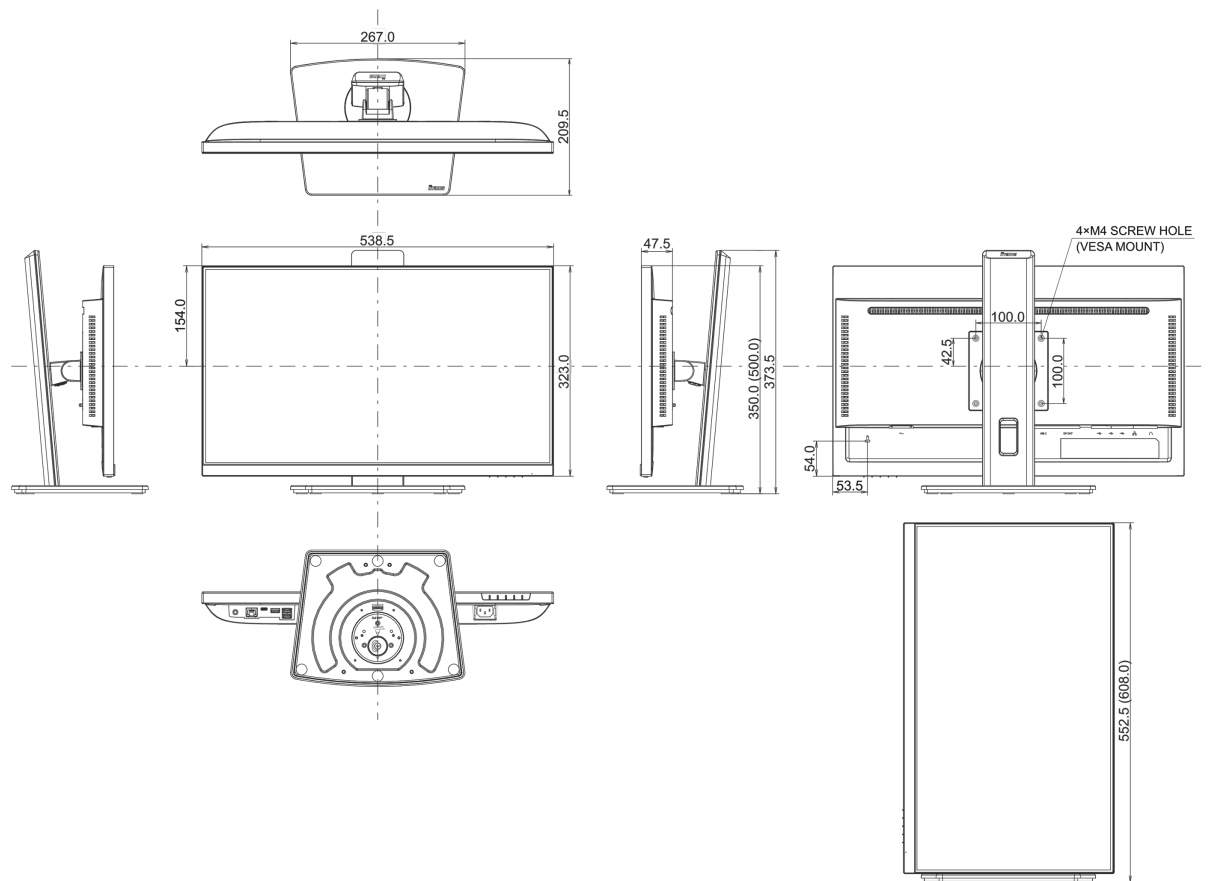

04 МЕХАНИЧЕСКИЕ ХАРАКТЕРИСТИКИ

Эргономика	высота, вращение подставки, наклон, pivot (вращение в обе стороны)
Настройка высоты (HAS)	150мм

Вращение экрана (PIVOT)	90°
Вращение подставки (Swivel)	90°; 45 ° лево; 45° право
Угол наклона экрана	23° вверх; 5° вниз
Крепление VESA	100 x 100mm
Крепления для кабелей	да

05 6.АКСЕССУАРЫ

Кабели	Питание, HDMI, USB-C
Прочее	Краткое руководство по началу работы, Руководство по безопасности

06 POWER-MANAGEMENT

Блок питания	внутренний
Питание	AC 100 - 240V, 50/60Гц
Потребляемая мощность	18W стандарт, 0.5W ожидание, 03W отключено

07 СТАНДАРТЫ

Сертификаты	TCO Certified, CE, TÜV-Bauart, EAC, VCCI-B, PSE, RoHS support, ErP, WEEE, REACH, UKCA
REACH SVHC	свинца, превышает 0.1%

08 РАЗМЕР / ВЕС

Размер продукта Ш x В x Г	538.5 x 350 (500) x 209.5мм
Размер коробки Ш x В x Г	685 x 405 x 126мм
Вес (без упаковки)	5.3кг
Вес (с упаковкой)	7.4кг
EAN код	4948570123223