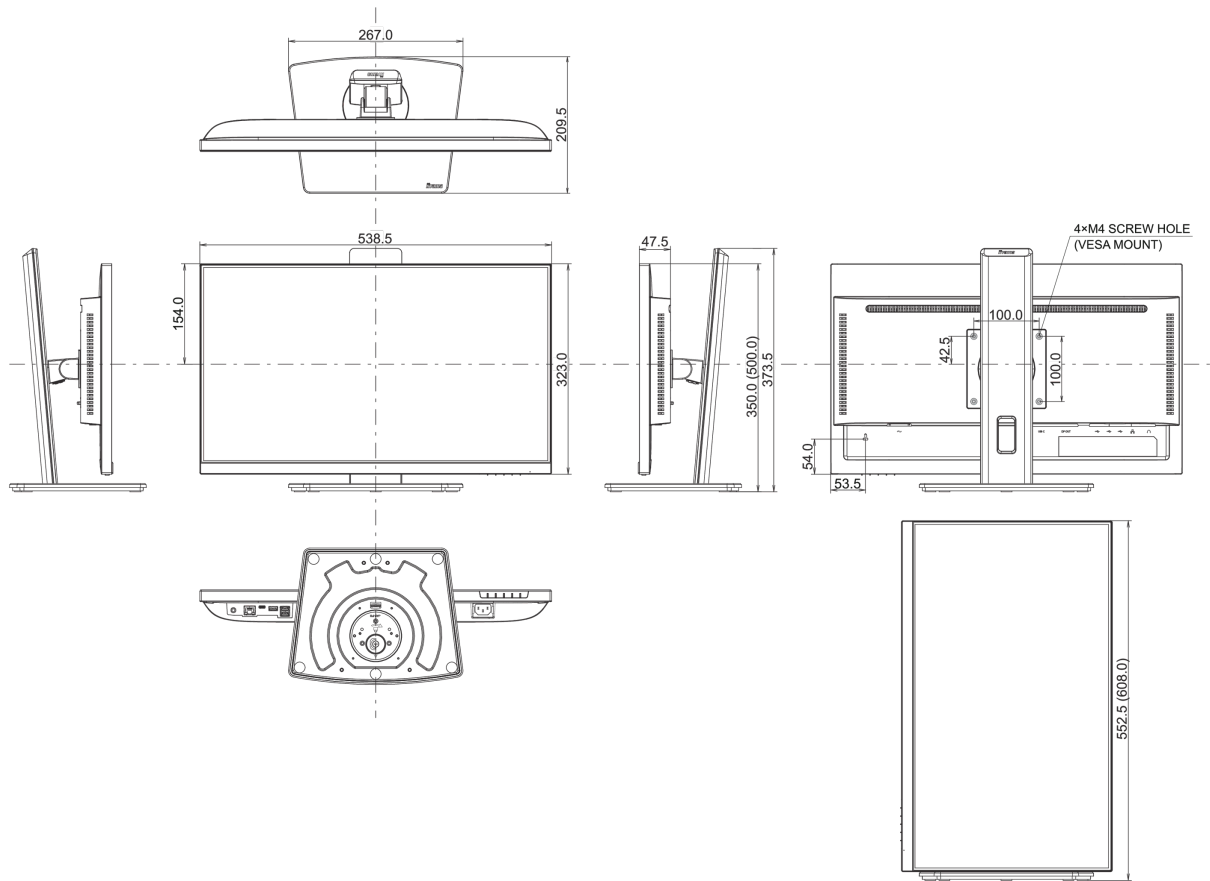

04 MECHANIKUS

Kijelző helyzetének beállításai	magasság, forgatható, billenthető, forgatható (forgatás mindkét oldalra)
Magasság beállítása	150mm

Forgatás (PIVOT funkció - portré mód)	90°
Forgó állvány	90°; 45 ° bal; 45° jobb
Hajlásszög	23° fel; 5° le
VESA állvány	100 x 100mm
Kábelkezelő rendszer	igen

08 MÉRETEK / SÚLY

Termék méretei Sz x H x M	538.5 x 350 (500) x 209.5mm
Doboz méretei Sz x H x M	685 x 405 x 126mm
Súly (doboz nélkül)	5.3kg
Súly (dobozzal)	7.4kg
EAN kód	4948570123223

All trademarks and registered trademarks acknowledged. E & O E. Specification subject to change without notice. All LCD's comply with ISO-9241-307:2008 in connection with pixel defects.