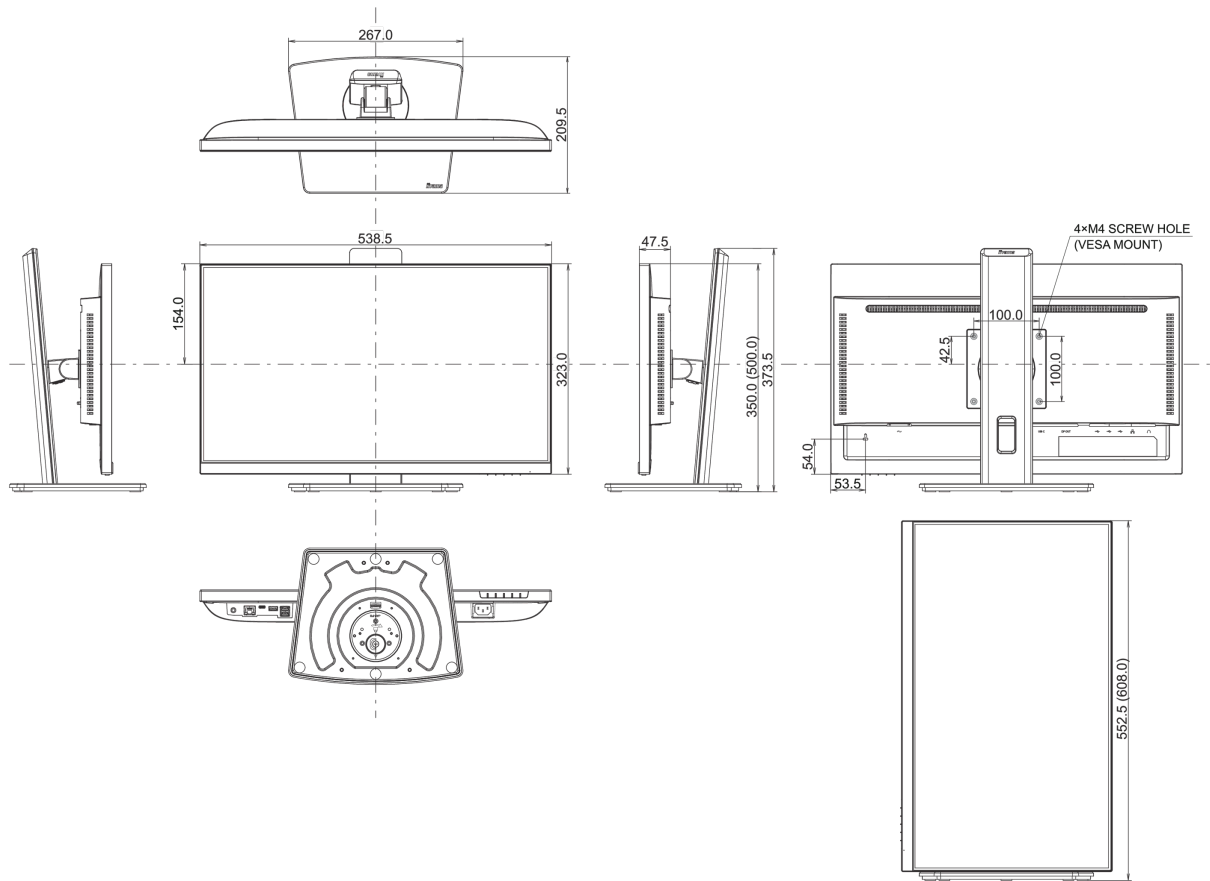

## 04 ASPECTOS MECÁNICOS

<b>Soporte de altura regulable</b>	altura, giro, inclinación, pivote (rotación a ambos lados)
<b>Ajuste de altura</b>	150mm
<b>Rotación (función de pivote)</b>	90°
<b>Soporte giratorio</b>	90°; 45 ° izquierdo; 45° derecho
<b>Ángulo de inclinación</b>	23° arriba; 5° abajo
<b>Montaje VESA</b>	100 x 100mm
<b>Sistema de gestión de cables</b>	si

## 08 DIMENSIONES / PESO

<b>Producto dimensiones W x H x D</b>	538.5 x 350 (500) x 209.5mm
<b>Dimensiones de la caja (ancho x alto x fondo)</b>	685 x 405 x 126mm
<b>Peso (sin caja)</b>	5.3kg
<b>Peso (con caja)</b>	7.4kg
<b>Código EAN</b>	4948570123223