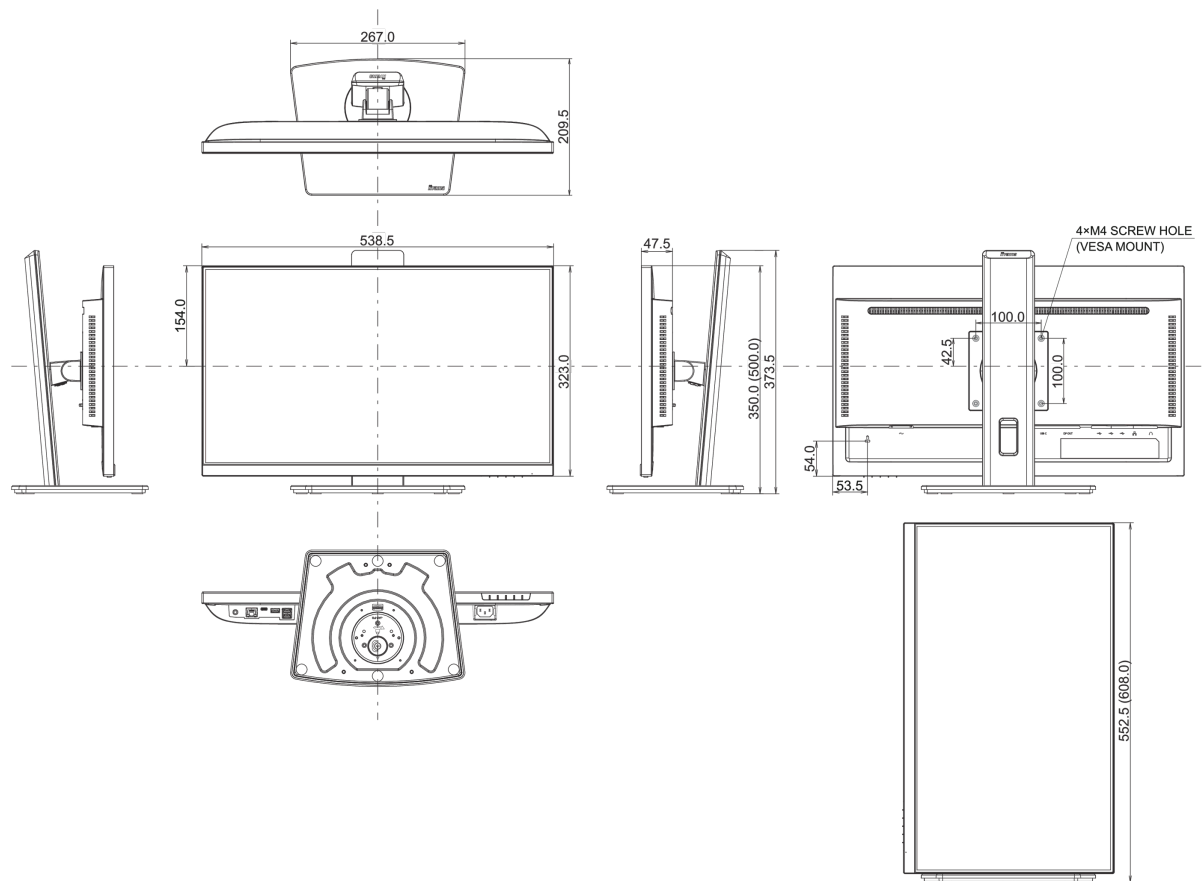

## 04 MECHANISCH

<b>Verstellmöglichkeiten</b>	Höhe, Swivel, Tilt, Pivot (Rotation auf beiden Seiten)
<b>Höhenverstellbar</b>	150mm
<b>Rotierbar (Pivotfunktion)</b>	90°
<b>Drehwinkel</b>	90°; 45 ° links; 45° rechts
<b>Neigungswinkel</b>	23° nach oben; 5° nach unten
<b>VESA Halterung</b>	100 x 100mm
<b>Kabelmanagement</b>	ja

## 08 ABMESSUNGEN / GEWICHT

<b>Produkt Abmessungen B x H x T</b>	538.5 x 350 (500) x 209.5mm
<b>Verpackung Abmessungen B x H x T</b>	685 x 405 x 126mm
<b>Gewicht (ohne Verpackung)</b>	5.3kg
<b>Gewicht (inkl Verpackung)</b>	7.4kg
<b>EAN code</b>	4948570123223