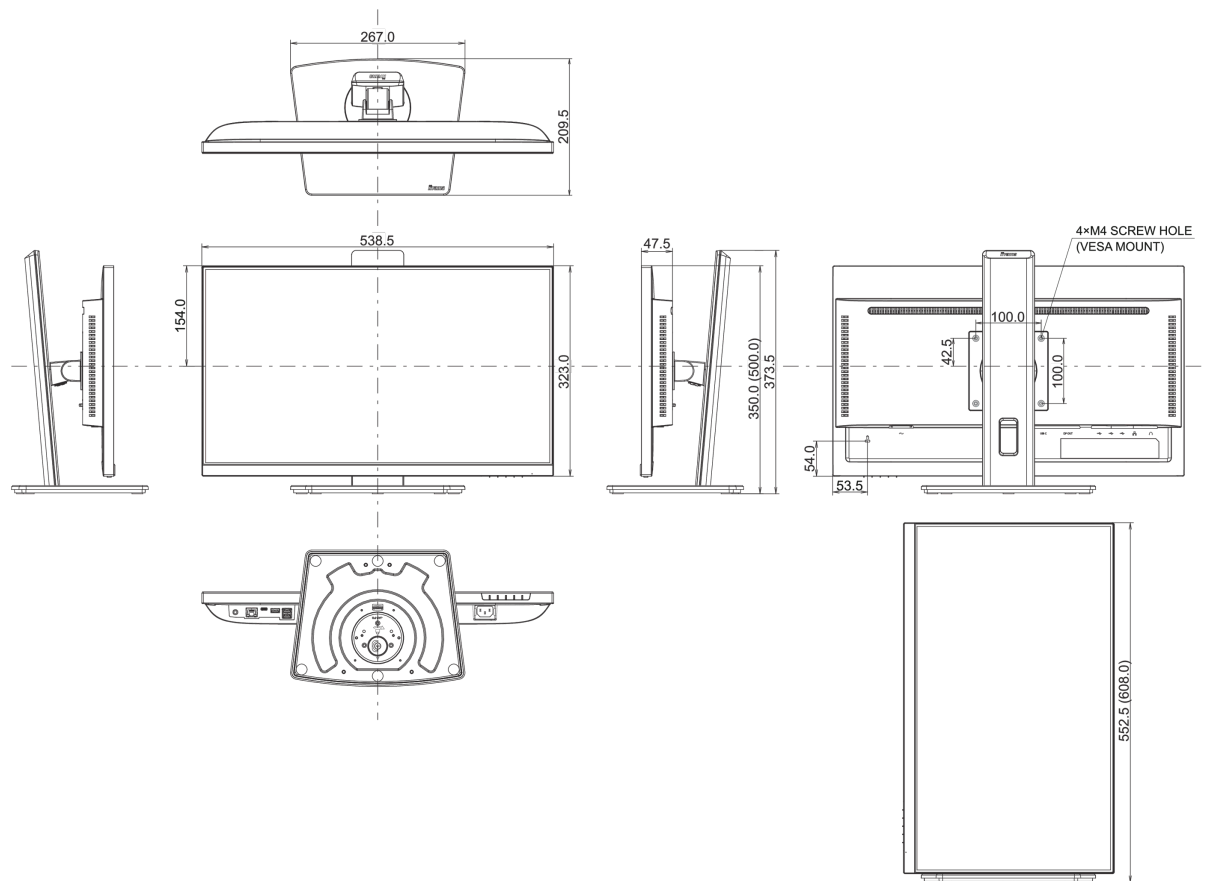

04 MECHANICKÉ ČÁSTI

Úpravy polohy	výška, swivel, náklon, Pivot (rotace na obě strany)
Výškově nastavitelné	150mm

Otočný (Pivot)	90°
Úhel otočení	90°; 45 ° na lefo; 45° na parvo
Úhel náklonu	23° nahoru; 5° dolů
VESA	100 x 100mm
Systém správy kabelů	ano

Rozměry výrobku Š x V x D	538.5 x 350 (500) x 209.5mm
Rozměry balení Š x V x D	685 x 405 x 126mm
Váha (bez balení)	5.3kg
Váha (s balením)	7.4kg
EAN code	4948570123223

Všechny ochranné známky jsou registrovány a chráněny. Vyhrazené právo na změny. Veškeré ploché panely LCD splňují normu ISO-9241-307:2008 v oblasti počtu vadných pixelů.