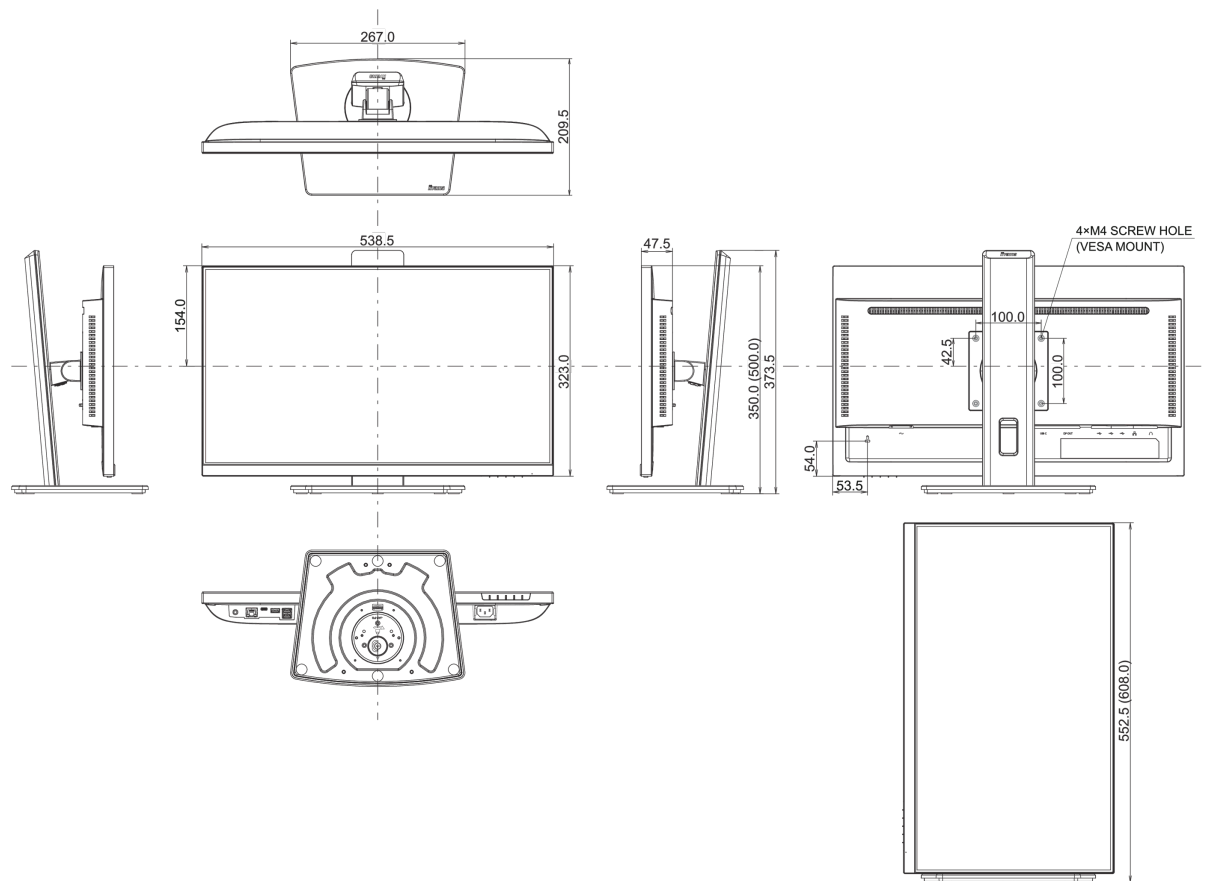

04 MECHANISME

Positieaanpassingen	hoogte, draaien, kantelen, pivot (rotatie aan beide zijden)
Hoogte-instelling	150mm
Rotatie	90°
Draaibare voet	90°; 45 ° links; 45° rechts
Kantelhoek	23° omhoog; 5° omlaag
VESA montage	100 x 100mm
Kabelmanagement systeem	ja

05 INBEGREPEN ACCESSOIRES

Kabels	Stroom, HDMI, USB-C
Overige	Quick guide handleiding, veiligheidsinstructies

06 POWER-MANAGEMENT

Voeding	intern
Stroomvoorziening	AC 100 - 240V, 50/60Hz
Energieverbruik	18W typisch, 0.5W stand by, 03W uit modus

08 AFMETINGEN / GEWICHT

Product afmetingen B x H x D	538.5 x 350 (500) x 209.5mm
Doos afmetingen B x H x D	685 x 405 x 126mm
Gewicht (zonder doos)	5.3kg
Gewicht (inclusief doos)	7.4kg
EAN code	4948570123223