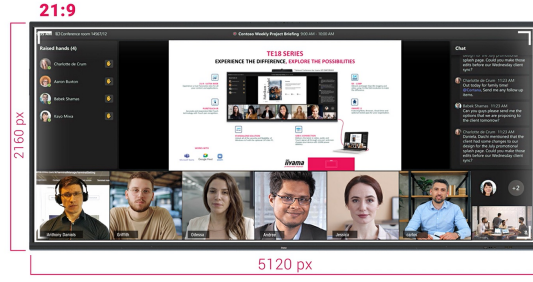

IFP INTERACTIVE DISPLAYS

BİLGİLER

92 inç Ultra Geniş 5K UHD etkileşimli ekran, 21:9 panoramik görüntü ile

TE9218UWI-B1AG, işyerinizde işbirliği ve etkileşimi yeni bir seviyeye taşıyan devrim niteliğinde bir 92 inç 5K UHD Etkileşimli Dokunmatik Ekran. En son teknoloji ve etkileyici bir dizi özellik ve işlevselliğe sahip olan bu etkileşimli ekran, çalışma, iletişim kurma ve fikir paylaşma şeklinizi dönüştürmek üzere tasarlanmıştır. Yönetim kurulu odaları, sınıflar veya işbirliği odaları için olsun, bu 92 inç 21:9 Ultra Geniş etkileşimli dokunmatik ekran, yaratıcılığı, üretkenliği ve sorunsuz iletişimi teşvik etmek için en üstün araçtır.

Microsoft Teams Front Row

21:9 Ultra-Wide Screen

5K - 11 Mega Pixels

PURETOUCH-IR+

iiyama'dan PureTouch-IR+, en yumuşak ve en hızlı etki için 1mm dokunma hassasiyeti sunar.

ÖZELLİKLER

01 EKCRAN ÖZELLİKLERİ

Diagonal	91.5", 232.5cm
Diyagonal	232.5cm
Panel	VA, haze 25%
Touch Glass	AG kaplamalı cam, zero bonding
Çözünürlük	5120 x 2160 (14.75 megapixel, 5K UHD)
En boy oranı	21:9
Panel parlaklığı	500 cd/m ²
Işık geçirgenliği	92%
Statik kontrast	4000:1
Dinamik kontrast	5000:1
Tepki süresi (GTG)	6.5ms
Görüntüleme Alanı	yatay/dikey: 178°/178°, sağ/sol: 89°/89°, yukarı/aşağı: 89°/89°
Renk desteği	(NTSC 90%)
Yatay Sync	30 - 135kHz
Görüntülenebilir alan G x Y	2142 x 903.6mm, 84.3 x 35.6"
Piksel aralığı	0.418mm