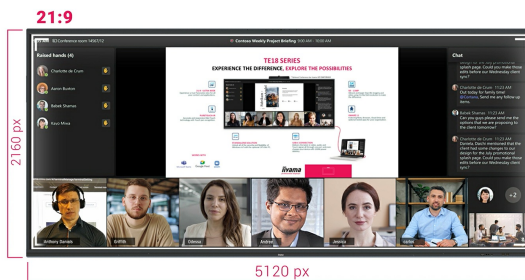

IFP INTERACTIVE DISPLAYS

92" ultraszeroki interaktywny wyświetlacz 5K UHD z panoramicznym widokiem 21:9

TE9218UWI-B1AG to rewolucyjny, interaktywny 92" ekran dotykowy 5K UHD, który wprowadza nowy poziom współpracy i zaangażowania w miejscu pracy. Ten wyposażony w najnowocześniejszą technologię oraz szereg imponujących funkcji i funkcjonalności, interaktywny monitor został zaprojektowany, aby zmienić sposób pracy, komunikacji i dzielenia się pomysłami. Niezależnie od tego, czy chodzi o sale konferencyjne, sale lekcyjne czy miejsca spotkań, ten 92" ekran dotykowy 21:9 Ultra-Wide jest najlepszym narzędziem do wspierania kreatywności, produktywności i płynnej komunikacji.

Microsoft Teams Front Row

Przenieś współpracę na wyższy poziom dzięki preferowanej integracji z Microsoft Teams Front Row. Funkcja umożliwia płynne organizowanie lub dołączanie do wirtualnych spotkań i wideokonferencji przy użyciu interaktywnego ekranu dotykowego jako głównego centrum komunikacji.

21:9 Ultra-Wide Screen

Dzięki ultraszerokim proporcjom, ten interaktywny ekran dotykowy zapewni rozległą przestrzeń roboczą, która jest w stanie pomieścić wiele okien obok siebie, sprzyjając przy tym wielozadaniowości. Ultra-szeroki format 21:9 jest również idealną optymalizacją dla Microsoft Teams Front Row, zapewniając wyjątkowe wrażenia wszystkim uczestnikom na sali konferencyjnej.

5K - 11 Mega Pixels

Rozdzielczość 5K UHD zapewnia oszałamiające wrażenia wizualne, oferując ostry i wyraźny obraz, gwarantujący prawdziwie wciągające doświadczenia podczas oglądania.

PURETOUCH-IR+

Najnowocześniejsza technologia PureTouch-IR+ zapewnia dokładne i precyzyjne reakcje na dotyk, umożliwiając łatwą interakcję i dodawanie adnotacji.