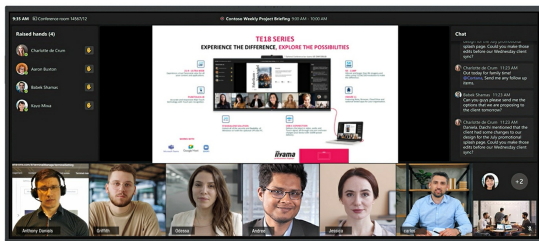

IFP INTERACTIVE DISPLAYS

92" ultraszeroki interaktywny wyświetlacz 5K UHD z panoramicznym widokiem 21:9

TE9218UWI-B1AG to rewolucyjny, interaktywny 92" ekran dotykowy 5K UHD, który wprowadza nowy poziom współpracy i zaangażowania w miejscu pracy. Ten wyposażony w najnowocześniejszą technologię oraz szereg imponujących funkcji i funkcjonalności, interaktywny monitor został zaprojektowany, aby zmienić sposób pracy, komunikacji i dzielenia się pomysłami. Niezależnie od tego, czy chodzi o sale konferencyjne, sale lekcyjne czy miejsca spotkań, ten 92" ekran dotykowy 21:9 Ultra-Wide jest najlepszym narzędziem do wspierania kreatywności, produktywności i płynnej komunikacji.

Microsoft Teams Front Row

Przenieś współpracę na wyższy poziom dzięki preferowanej integracji z Microsoft Teams Front Row. Funkcja umożliwia płynne organizowanie lub dołączanie do wirtualnych spotkań i wideokonferencji przy użyciu interaktywnego ekranu dotykowego jako głównego centrum komunikacji.

21:9 Ultra-Wide Screen

Dzięki ultraszerokim proporcjom, ten interaktywny ekran dotykowy zapewni rozległą przestrzeń roboczą, która jest w stanie pomieścić wiele okien obok siebie, sprzyjając przy tym wielozadaniowości. Ultra-szeroki format 21:9 jest również idealną optymalizacją dla Microsoft Teams Front Row, zapewniając wyjątkowe wrażenia wszystkim uczestnikom na sali konferencyjnej.

5K - 11 Mega Pixels

Rozdzielczość 5K UHD zapewnia oszałamiające wrażenia wizualne, oferując ostry i wyraźny obraz, gwarantujący prawdziwie wciągające doświadczenia podczas oglądania.

PURETOUCH-IR+

Najnowocześniejsza technologia PureTouch-IR+ zapewnia dokładne i precyzyjne reakcje na dotyk, umożliwiając łatwą interakcję i dodawanie adnotacji.