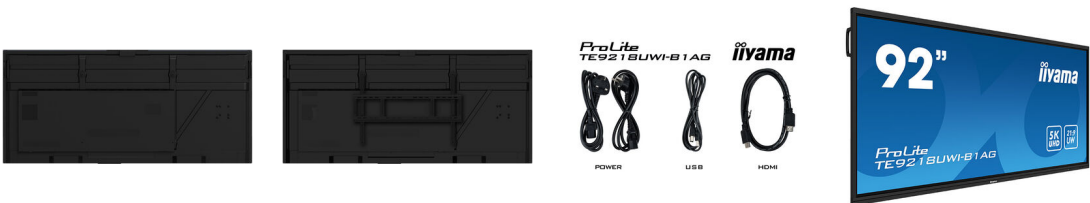

Alle handelsmerken zijn geregistreerd. Gegevens onder voorbehoud van zetfouten. Specificaties kunnen vooraf en zonder opgaaft van reden gewijzigd worden. Alle LCD-panelen vallen onder ISO-9241-307:2008 inzake pixelfouten. © IYAMA CORPORATION. ALL RIGHTS RESERVED