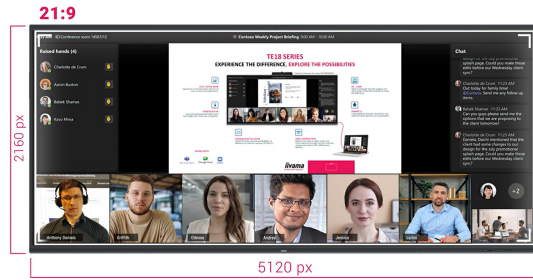

IFP INTERACTIVE DISPLAYS

92" Ultra-wide interactief 5K UHD-scherm met 21:9 panoramisch beeld

De TE9218UWI-B1AG is een revolutionair 92" 5K UHD Interactief Touchscreen dat een nieuw niveau van samenwerking en betrokkenheid naar uw werkruimte brengt. Dit interactieve scherm met geavanceerde technologie en een indrukwekkende reeks functies en mogelijkheden is ontworpen om de manier waarop u werkt, communiceert en ideeën deelt, te transformeren. Of het nu voor vergaderruimtes, klaslokalen of samenwerkingsruimtes is, dit 92" 21:9 Ultra-Wide interactieve touchscreen is het ultieme hulpmiddel om creativiteit, productiviteit en naadloze communicatie te stimuleren.

Microsoft Teams Front Row

Breng uw samenwerking naar een hoger niveau met de integratie van Microsoft Teams Front Row. Met deze functie kunt u naadloos virtuele vergaderingen en videoconferenties hosten of eraan deelnemen met de interactieve touchscreen als uw centrale communicatiehub.

21:9 Ultra-Wide Scherm

Met een ultra-wide beeldverhouding biedt dit interactieve touchscreen een uitgebreid canvas om meerdere contentvensters naast elkaar weer te geven, waardoor de mogelijkheden voor multitasking worden verbeterd. Het 21:9 Ultra Wide-formaat is ook de perfecte optimalisatie voor Microsoft Teams Front Row en biedt een uitzonderlijke ervaring en gelijkheid van vergaderruimten voor alle deelnemers.

5K - 11 Mega Pixels

Ervaar verbluffende visuele beelden met de 5K UHD-resolutie, die heldere en duidelijke afbeeldingen biedt voor een werkelijk meeslepende kijkervaring.

PURETOUCH-IR+

De geavanceerde PureTouch-IR+ technologie zorgt voor nauwkeurige en precieze Touchreacties, waardoor moeiteloze interactie en annotatie mogelijk zijn.