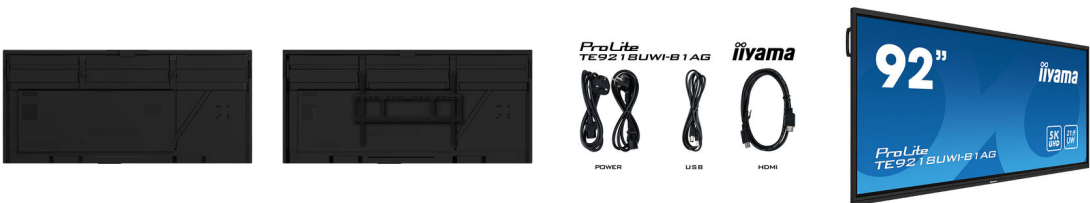

All trademarks and registered trademarks acknowledged. E & O E. Specification subject to change without notice. All LCD's comply with ISO-9241-307:2008 in connection with pixel defects. © IIYAMA CORPORATION. ALL RIGHTS RESERVED