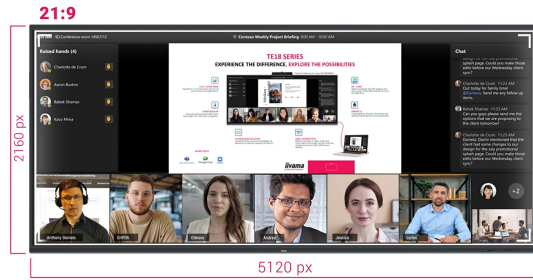

IFP INTERACTIVE DISPLAYS

92" Ultra-wide Interactive 5K UHD display with 21:9 panoramic view

- The TE9218UWI-B1AG is a revolutionary 92" 5K UHD Interactive Touchscreen that brings a new level of collaboration and engagement to your workspace. Boasting cutting-edge technology and a host of impressive features and functionalities, this interactive display is designed to transform the way you work, communicate, and share ideas. Whether it's for boardrooms, classrooms, or collaborative meeting spaces, this 92" 21:9 Ultra-Wide interactive touchscreen is the ultimate tool to foster creativity, productivity, and seamless communication.

Microsoft Teams Front Row

21:9 Ultra-Wide Screen

5K - 11 Mega Pixels

PURETOUCH-IR+

Az iiyama PureTouch-IR+ 1mm-es érintési pontosságot biztosít a legsimább és leggyorsabb kommenteléshez.

SPECIFIKÁCIÓ

01 KIJELZŐ JELLEMZŐI

Dizájn	Vékony káva
Átló	91.5", 232.5cm
Panel	VA, haze 25%
Touch Glass	AG coated glass, zero bonding
Natív felbontás	5120 x 2160 (14.75 megapixel, 5K UHD)
Képarány	21:9
Fényerő	500 cd/m ²
Fényáteresztés	92%
Statikus kontraszt	4000:1
Dinamikus kontraszt	5000:1
Válaszidő (GTG)	6.5ms
Látótér	horizontális/vertikális: 178°/178°, jobb/bal: 89°/89°, fel/le: 89°/89°
Szín támogatás	1.07B 10bit (NTSC 90%)
Horizontális szinkronizálás	30 - 135kHz
Látható terület Sz x M	2142 x 903.6mm, 84.3 x 35.6"
Pixel magasság	0.418mm
Káva színe és felülete	fekete, matt