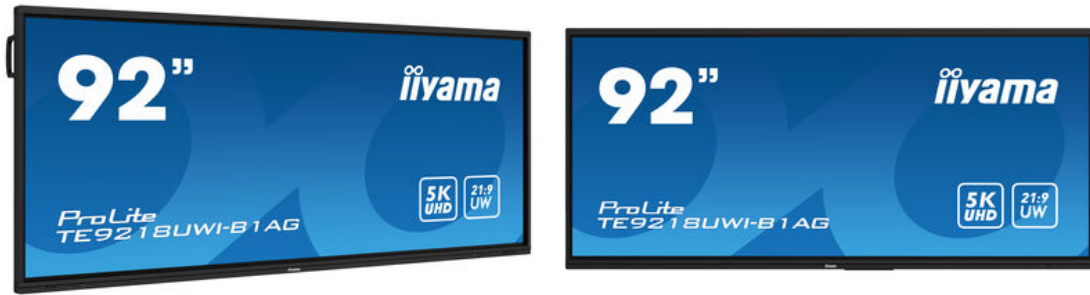

All trademarks and registered trademarks acknowledged. E & O E. Specification subject to change without notice. All LCD's comply with ISO-9241-307:2008 in connection with pixel defects. © IIYAMA CORPORATION. ALL RIGHTS RESERVED