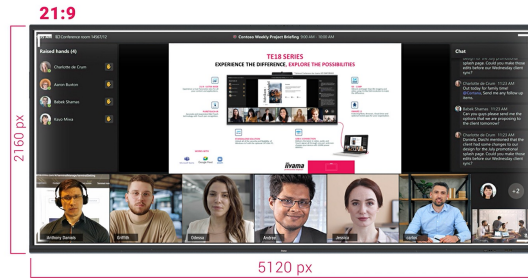

IFP INTERACTIVE DISPLAYS

Pantalla interactiva Ultra Wide de 92pulgadas en UHD 5K con vista panorámica 21:9.

El TE9218UWI-B1AG es una revolucionaria pantalla táctil interactiva de 92 pulgadas en Ultra HD 5K que aporta un nuevo nivel de colaboración y participación a tu espacio de trabajo. Con tecnología de vanguardia y una serie de características y funcionalidades impresionantes, esta pantalla interactiva está diseñada para transformar la forma en que trabajas, te comunicas y compartes ideas. Ya sea para salas de juntas, aulas o espacios de reunión colaborativa, esta pantalla táctil interactiva ultra ancha de 92 pulgadas en formato 21:9 es la herramienta definitiva para fomentar la creatividad, la productividad y la comunicación fluida.

Microsoft Teams Front Row

Lleve su colaboración al siguiente nivel con la integración de Microsoft Teams Front Row. Esta función te permite organizar o unirte a reuniones virtuales y videoconferencias sin problemas utilizando la pantalla táctil interactiva como eje central de comunicación.

21:9 Ultra-Wide Screen

Con una relación de aspecto ultra ancha, esta pantalla táctil interactiva proporciona un lienzo expansivo para acomodar múltiples ventanas de contenido una al lado de la otra, mejorando las capacidades multitarea. El formato 21:9 Ultra Wide también es la optimización perfecta para Microsoft Teams Front Row, lo que proporciona una experiencia excepcional y equidad en la sala de reuniones para todos los asistentes.

5K - 11 Mega Pixels

Disfrute de imágenes asombrosas con la resolución 5K UHD, que ofrece imágenes nítidas y claras para una experiencia visual realmente envolvente.

PURETOUCH-IR+

La tecnología PureTouch-IR+ de última generación garantiza respuestas táctiles exactas y precisas, lo que permite interactuar y anotar sin esfuerzo.