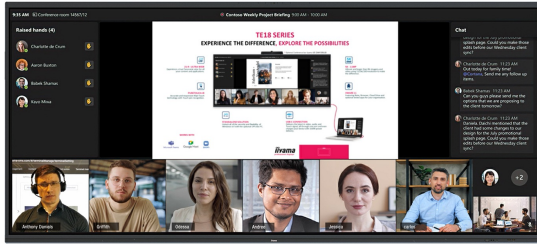

IFP INTERACTIVE DISPLAYS

Interaktives 92" Ultra-wide Multi-Touch-Display mit 5K UHD-Auflösung und 21:9-Panoramablick

Der TE9218UWI-B1AG ist ein revolutionäres interaktives 92" 5K UHD-Multi-Touchscreen-Display, welches eine neue Ebene der Zusammenarbeit und des Engagements in den Arbeitsbereich bringt. Das interaktive Display ist mit modernster Technologie und einer Vielzahl von beeindruckenden Funktionen ausgestattet und wurde entwickelt, um die Art und Weise, wie wir arbeiten, kommunizieren und Ideen teilen, zu verändern. Ob in Besprechungsräumen, Klassenzimmern oder bei der Zusammenarbeit in Meetings - dieses interaktive 92" Display im 21:9-Ultra-Wide-Format ist das ultimative Werkzeug zur Förderung von Kreativität, Produktivität und einer nahtlosen Kommunikation.

Microsoft Teams Front Row

Bringen Sie Ihre Zusammenarbeit auf die nächste Stufe mit der Integration von Microsoft Teams Front Row. Mit dieser Funktion können Sie nahtlos virtuelle Meetings und Videokonferenzen veranstalten oder daran teilnehmen, indem Sie den interaktiven Touchscreen als zentralen Kommunikationsknotenpunkt nutzen.

21:9 Ultra-Wide Display

Mit seinem Ultra-Wide Seitenverhältnis bietet dieser interaktive Touchscreen eine große Leinwand, auf der mehrere Inhaltsfenster nebeneinander angezeigt werden können, was die Multitasking-Fähigkeiten verbessert. Das 21:9 Ultra-Wide-Format ist auch die perfekte Optimierung für Microsoft Teams Front Row und bietet allen Teilnehmern ein außergewöhnliches Erlebnis und eine gleichwertige Nutzung des Meetingraums.

5K - 11 Megapixel

Erleben Sie atemberaubende Bilder mit der 5K-UHD-Auflösung, die gestochen scharfe und klare Bilder für ein wirklich beeindruckendes Seherlebnis bietet.

PURETOUCH-IR+

PureTouch-IR+ von iiyama bietet eine Berührungsgenauigkeit von 1 mm und ermöglicht eine äußerst angenehme und schnelle Touch-Funktionalität bei jeder Annotation.