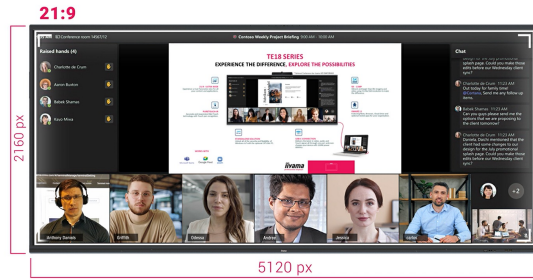

IFP INTERACTIVE DISPLAYS

Interaktives 92" Ultra-wide Multi-Touch-Display mit 5K UHD-Auflösung und 21:9-Panoramablick

Der TE9218UWI-B1AG ist ein revolutionäres interaktives 92" 5K UHD-Multi-Touchscreen-Display, welches eine neue Ebene der Zusammenarbeit und des Engagements in den Arbeitsbereich bringt. Das interaktive Display ist mit modernster Technologie und einer Vielzahl von beeindruckenden Funktionen ausgestattet und wurde entwickelt, um die Art und Weise, wie wir arbeiten, kommunizieren und Ideen teilen, zu verändern. Ob in Besprechungsräumen, Klassenzimmern oder bei der Zusammenarbeit in Meetings - dieses interaktive 92" Display im 21:9-Ultra-Wide-Format ist das ultimative Werkzeug zur Förderung von Kreativität, Produktivität und einer nahtlosen Kommunikation.

Microsoft Teams Front Row

Bringen Sie Ihre Zusammenarbeit auf die nächste Stufe mit der Integration von Microsoft Teams Front Row. Mit dieser Funktion können Sie nahtlos virtuelle Meetings und Videokonferenzen veranstalten oder daran teilnehmen, indem Sie den interaktiven Touchscreen als zentralen Kommunikationsknotenpunkt nutzen.

21:9 Ultra-Wide Display

Mit seinem Ultra-Wide Seitenverhältnis bietet dieser interaktive Touchscreen eine große Leinwand, auf der mehrere Inhaltsfenster nebeneinander angezeigt werden können, was die Multitasking-Fähigkeiten verbessert. Das 21:9 Ultra-Wide-Format ist auch die perfekte Optimierung für Microsoft Teams Front Row und bietet allen Teilnehmern ein außergewöhnliches Erlebnis und eine gleichwertige Nutzung des Meetingraums.

5K - 11 Megapixel

Erleben Sie atemberaubende Bilder mit der 5K-UHD-Auflösung, die gestochen scharfe und klare Bilder für ein wirklich beeindruckendes Seherlebnis bietet.

PURETOUCH-IR+

PureTouch-IR+ von iiyama bietet eine Berührungsgenauigkeit von 1 mm und ermöglicht eine äußerst angenehme und schnelle Touch-Funktionalität bei jeder Annotation.